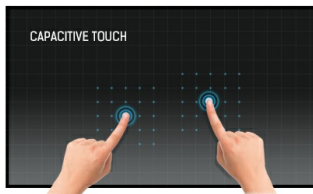

### 17" 10pt touch Open Frame monitor with Touch Through-Glass function

The ProLite TF1734MC-B7X uses 10 pt Projective Capacitive touch technology built into an eye catching bezel with edge-to-edge glass, which guarantees high durability, scratch-resistance and perfect picture performance. The screen is IP65 rated which means it is dust and water resistant from the front. Together with the Touch-Through-Glass technology which delivers a seamless and accurate touch response, this makes the monitor an ideal solution for kiosk integrators, Instore Retail and behind-glass-retail. For ease of integration, the monitor can be equipped with optional external mounting brackets ([OMK1-1](#)).

#### Üvegen keresztüli érintő funkció

Ez az üvegen keresztüli érintő funkció közvetlenül az üvegen keresztül működik, és az üvegfelületeket interaktív érintőképernyővé alakíthatja. Használja kirakati ablakokon, ingatlanirodában, üzlethelyiségekben vagy éttermekben.