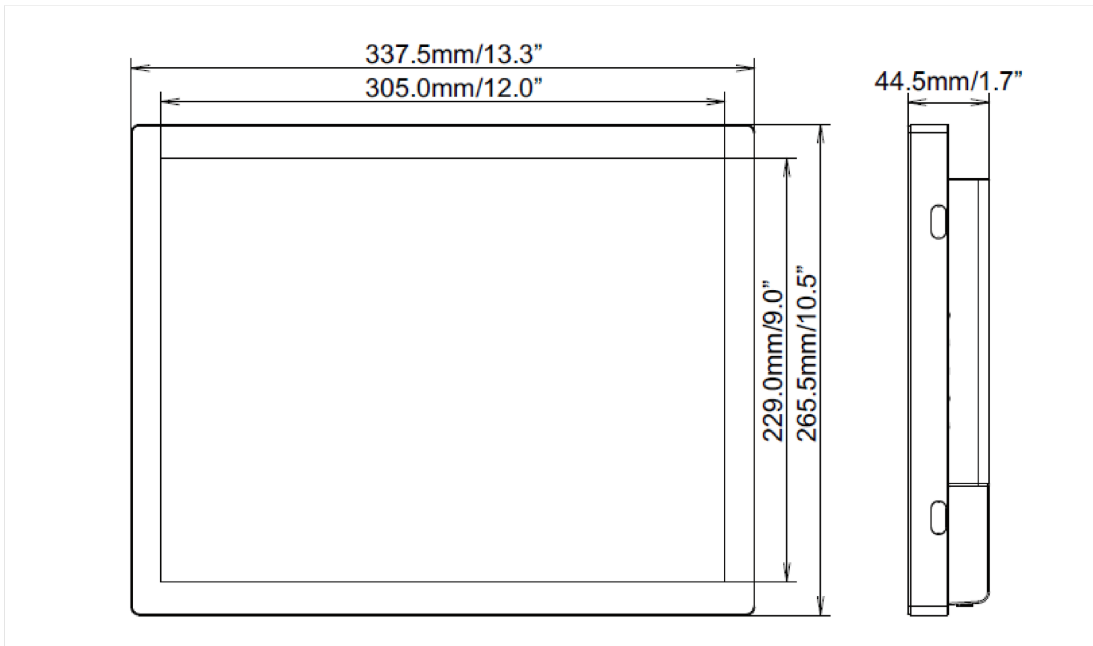

IP

IP код - система классификации степеней защиты от проникновения пыли и воды. IP65 означает, что монитор защищен от брызг воды с любого направления.

01 ХАРАКТЕРИСТИКИ ДИСПЛЕЯ

Дизайн	Open Frame
Диагональ	15", 38см
Панель	TN LED
Разрешение	1024 x 768 (0.8 megapixel)
Соотношение сторон	4:3
Яркость	370 cd/m ²
Яркость	330 cd/m ² с тач-скрин панелью
Коэффициент пропускания света	90%
Контрастность	700:1
Время отклика (ВТВ)	8ms
Видимая область	горизонталь/вертикаль: 170°/160°, право/лево: 85°/85°, вверх/вниз: 80°/80°
Поддержка цвета	16.2mIn (6bit + Hi-FRC)
Частота горизонтальной развертки	31.4 - 60кГц
Видимая область Ш x В	304 x 228мм
Размер пикселя	0.297мм
Цвет и отделка bezеля	черный, матовый

Сертификаты

CE, EAC, RoHS support, ErP, WEEE, cULus, REACH

REACH SVHC

свинца, превышает 0.1%

10 РАЗМЕР / ВЕС

Размер продукта Ш x В x Г

337.5 x 265.5 x 44.5мм

Размер коробки Ш x В x Г

435 x 335 x 165мм

Вес (без упаковки)

2.7кг

Вес (с упаковкой)

4кг

EAN код

4948570118380

Все товарные знаки и торговые марки являются собственностью их владельцев и они защищены. Ошибки и изменения допускаются. Спецификации могут быть изменены без уведомления. Все LCD мониторы соответствуют стандарту ISO-9241-307:2008 по политике битых пикселей.