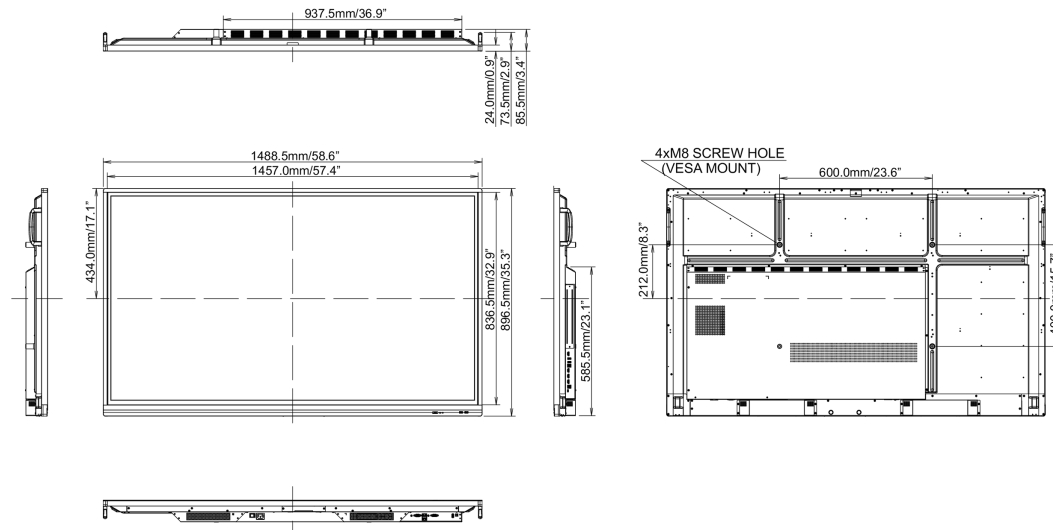

Потребляемая мощность

190W стандарт, 0.5W ожидание, 0.5W отключено

09 СТАНДАРТЫ

Сертификаты

CB, CE, TÜV-Bauart, EAC, RoHS support, ErP, WEEE, REACH (RoHS, PFOS, PFC)

REACH SVHC

свинца, превышает 0.1%

10 РАЗМЕР / ВЕС

Размер продукта Ш x В x Г

1489 x 897 x 86мм

Размер коробки Ш x В x Г

1697 x 220 x 1005мм

Вес (без упаковки)

38кг

Вес (с упаковкой)

50кг

EAN код

4948570118434

Все товарные знаки и торговые марки являются собственностью их владельцев и они защищены. Ошибки и изменения допускаются. Спецификации могут быть изменены без уведомления. Все LCD мониторы соответствуют стандарту ISO-9241-307:2008 по политике битых пикселей.

© IIYAMA CORPORATION. ALL RIGHTS RESERVED