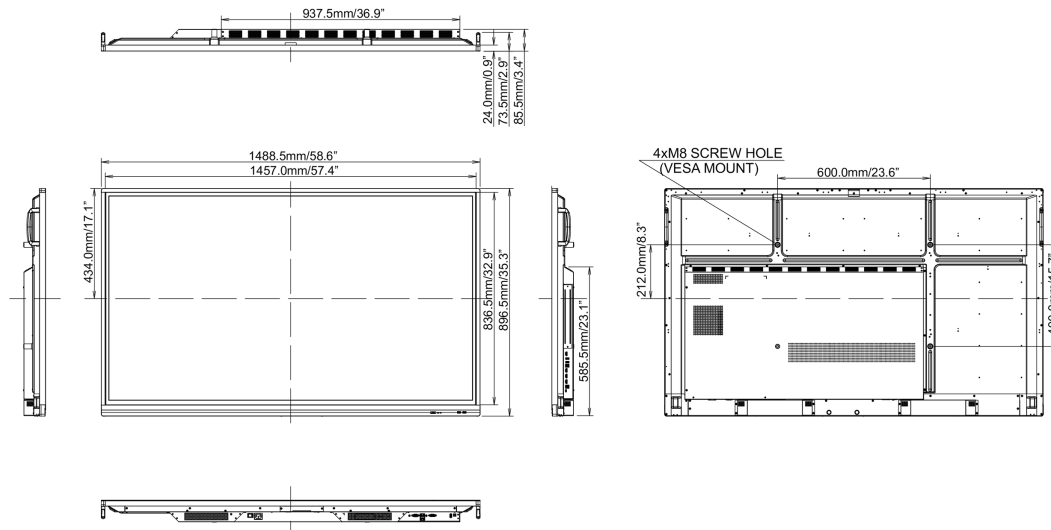

REACH SVHC

meer dan 0.1%: Lood

10 AFMETINGEN / GEWICHT

Product afmetingen B x H x D

1489 x 897 x 86mm

Doos afmetingen B x H x D

1697 x 220 x 1005mm

Gewicht (zonder doos)

38kg

Gewicht (inclusief doos)

50kg

EAN code

4948570118434

Alle handelsmerken zijn geregistreerd. Gegevens onder voorbehoud van zetfouten. Specificaties kunnen vooraf en zonder opgaaf van reden gewijzigd worden. Alle LCD-panelen vallen onder ISO-9241-307:2008 inzake pixelfouten.