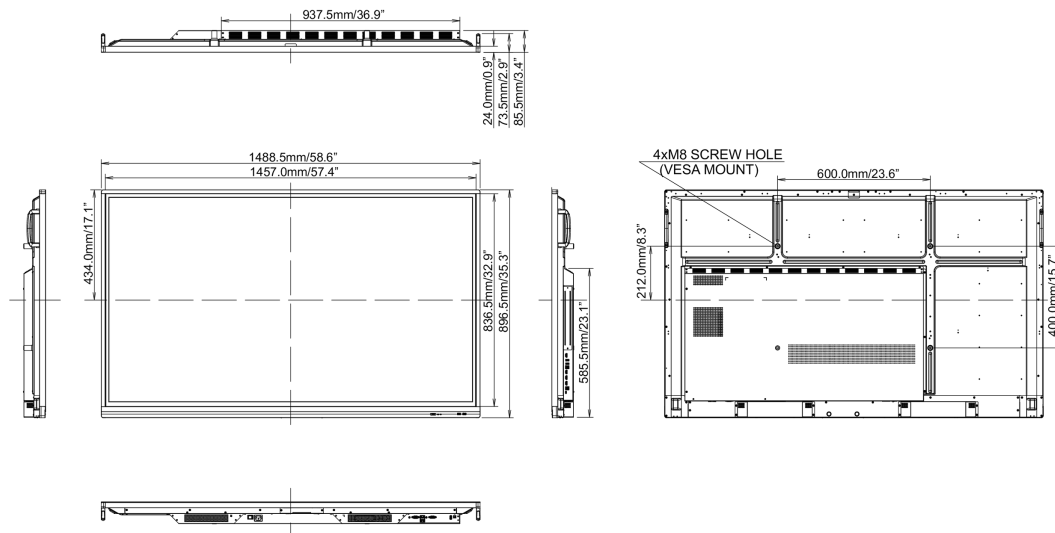

09 LEISTUNG

Vorschriften

CB, CE, TÜV-Bauart, EAC, RoHS support, ErP, WEEE, REACH (RoHS, PFOS, PFC)

REACH SVHC

über 0.1% Blei enthalten

10 ABMESSUNGEN / GEWICHT

Produktabmessungen B x H x T

1489 x 897 x 86mm

Verpackungsabmessungen B x H x T

1697 x 220 x 1005mm

Gewicht (ohne Verpackung)

38kg

Gewicht (inkl. Verpackung)

50kg

EAN code

4948570118434

Alle Warenzeichen sind eingetragene Handelsmarken. Irrtum und Änderungen in den Spezifikationen vorbehalten. Alle LCD's erfüllen die ISO-9241-307:2008 Pixelfehlerklasse.

© IYAMA CORPORATION. ALL RIGHTS RESERVED