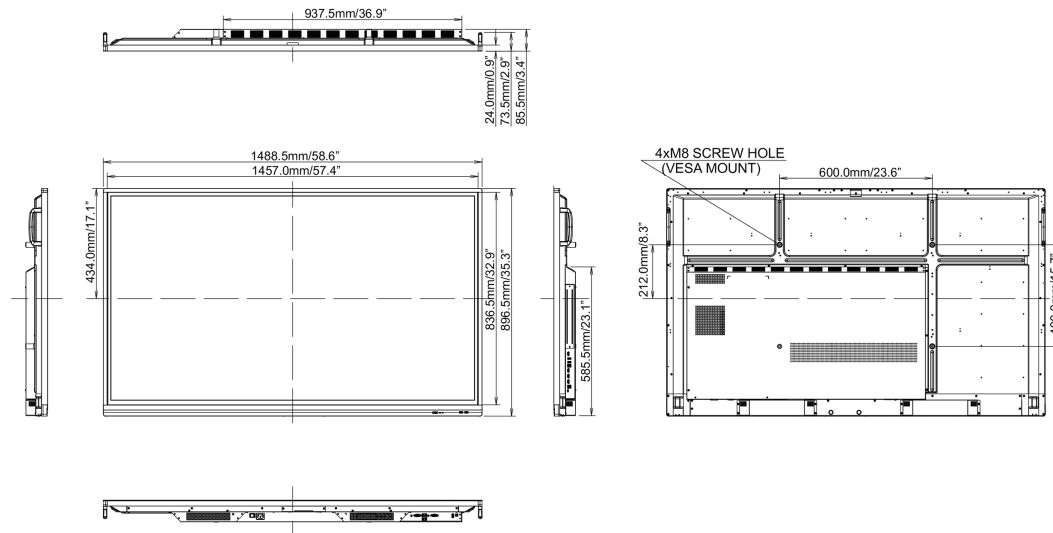

09 UDRŽITELNOST

Předpisy

CB, CE, TÜV-Bauart, EAC, RoHS support, ErP, WEEE, REACH (RoHS, PFOS, PFC)

Jiné

Dosažení SVHC nad 0.1% olova

10 ROZMĚRY / HMOTNOST

Rozměry výrobku Š x V x D

1489 x 897 x 86mm

Rozměry balení Š x V x D

1697 x 220 x 1005mm

Váha (bez balení)

38kg

Váha (s balením)

50kg

EAN code

4948570118434

Všechny ochranné známky jsou registrovány a chráněny. Vyhrazené právo na změny. Veškeré ploché panely LCD splňují normu ISO-9241-307:2008 v oblasti počtu vadných pixelů.

© IIYAMA CORPORATION. ALL RIGHTS RESERVED