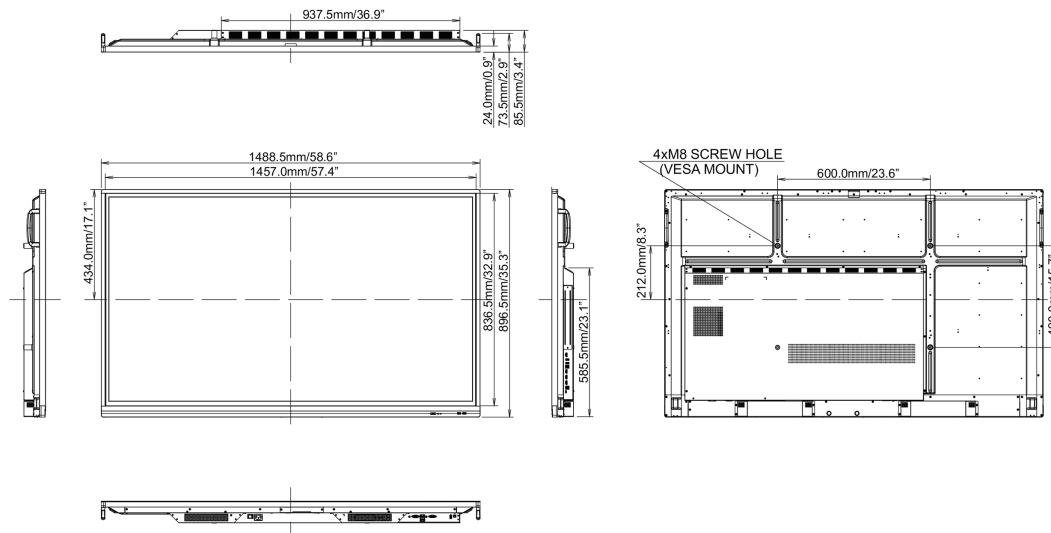

09 UDRŽITELNOST

Předpisy

CB, CE, TÜV-Bauart, EAC, RoHS support, ErP, WEEE, REACH (RoHS, PFOS, PFC)

REACH SVHC

nad 0.1% olova

10 ROZMĚRY / HMOTNOST

Rozměry výrobku Š x V x D

1489 x 897 x 86mm

Rozměry balení Š x V x D

1697 x 220 x 1005mm

Váha (bez balení)

38kg

Váha (s balením)

50kg

EAN code

4948570118434

Všechny ochranné známky jsou registrovány a chráněny. Vyhrazené právo na změny. Veškeré ploché panely LCD splňují normu ISO-9241-307:2008 v oblasti počtu vadných pixelů.

© IYAMA CORPORATION. ALL RIGHTS RESERVED