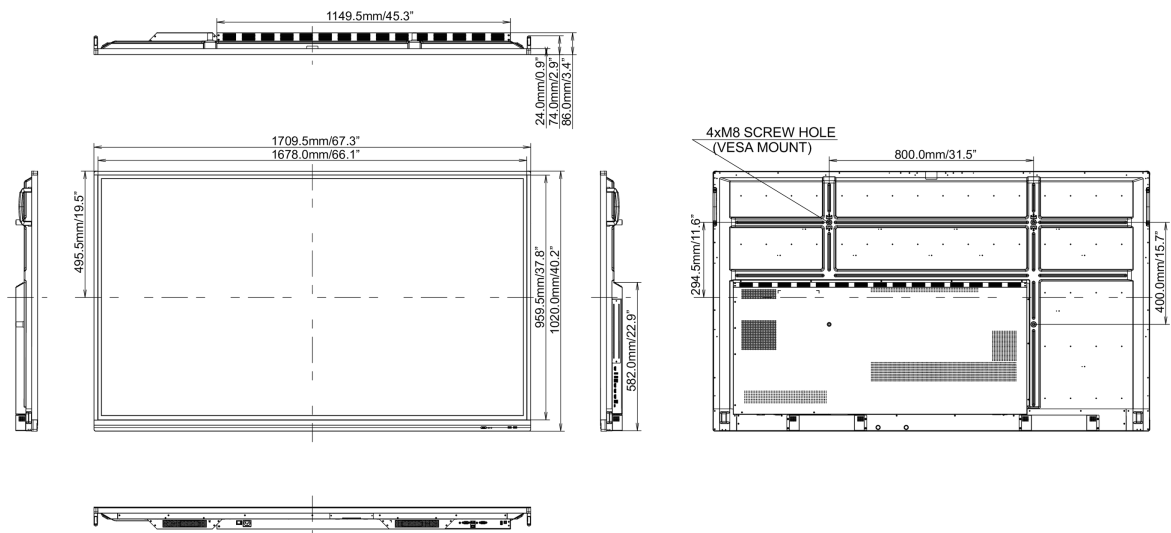

Потребляемая мощность

260W стандарт, 0.5W ожидание, 0.5W отключено

09 СТАНДАРТЫ

Сертификаты

CB, CE, TÜV-Bauart, EAC, RoHS support, ErP, WEEE, REACH (RoHS, PFOS, PFC)

REACH SVHC

свинца, превышает 0.1%

10 РАЗМЕР / ВЕС

Размер продукта Ш x В x Г

1709 x 1020 x 86мм

Размер коробки Ш x В x Г

1930 x 280 x 1140мм

Вес (без упаковки)

50.8кг

Вес (с упаковкой)

69кг

EAN код

4948570118427

Все товарные знаки и торговые марки являются собственностью их владельцев и они защищены. Ошибки и изменения допускаются. Спецификации могут быть изменены без уведомления. Все LCD мониторы соответствуют стандарту ISO-9241-307:2008 по политике битых пикселей.

© IYAMA CORPORATION. ALL RIGHTS RESERVED