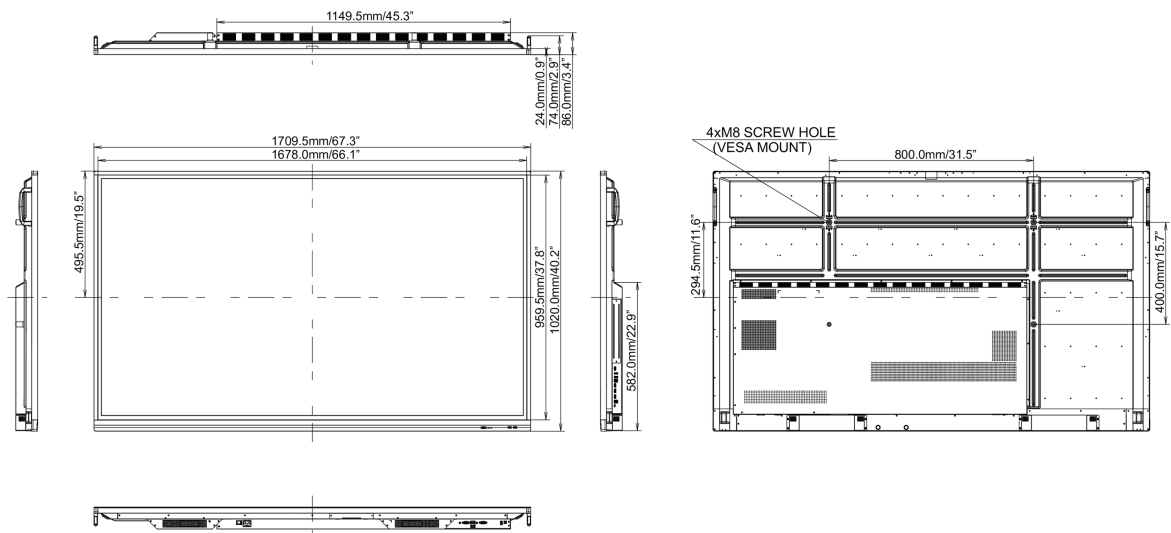

09 DUURZAAMHEID

Richtlijnen

CB, CE, TÜV-Bauart, EAC, RoHS support, ErP, WEEE, REACH (RoHS, PFOS, PFC)

REACH SVHC

meer dan 0.1%: Lood

10 AFMETINGEN / GEWICHT

Product afmetingen B x H x D

1709 x 1020 x 86mm

Doos afmetingen B x H x D

1930 x 280 x 1140mm

Gewicht (zonder doos)

50.8kg

Gewicht (inclusief doos)

69kg

EAN code

4948570118427

Alle handelsmerken zijn geregistreerd. Gegevens onder voorbehoud van zetfouten. Specificaties kunnen vooraf en zonder opgaaf van redenen gewijzigd worden. Alle LCD-panels vallen onder ISO-9241-307:2008 inzake pixelfouten.

© IIYAMA CORPORATION. ALL RIGHTS RESERVED