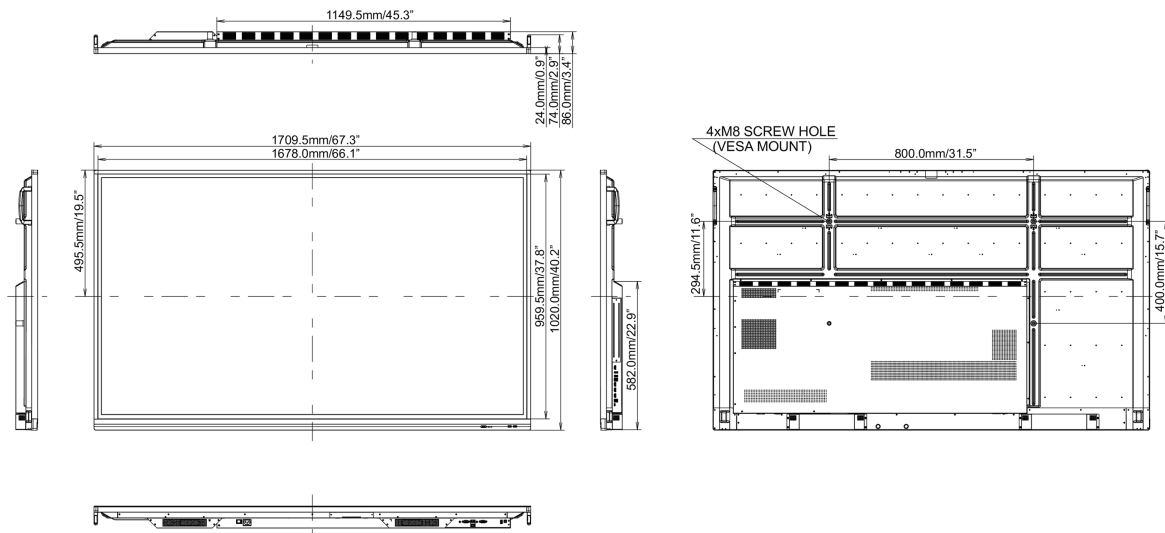

09 SOSTENIBILITA'

Norme

CB, CE, TÜV-Bauart, EAC, RoHS support, ErP, WEEE, REACH (RoHS, PFOS, PFC)

REACH SVHC

sopra 0.1%: Piombo

10 DIMENSIONI / PESO

Prodotti dimensioni L x H x P

1709 x 1020 x 86mm

Box dimensioni L x H x P

1930 x 280 x 1140mm

Peso (netto)

50.8kg

Peso (lordo)

69kg

EAN code

4948570118427

Tutti i marchi e i marchi registrati citati. E & O E. Specifiche soggette a modifiche senza preavviso. Tutti i display LCD è conforme alla norma ISO-9241-307:2008 in connessione con difetti dei pixel.

© IYAMA CORPORATION. ALL RIGHTS RESERVED