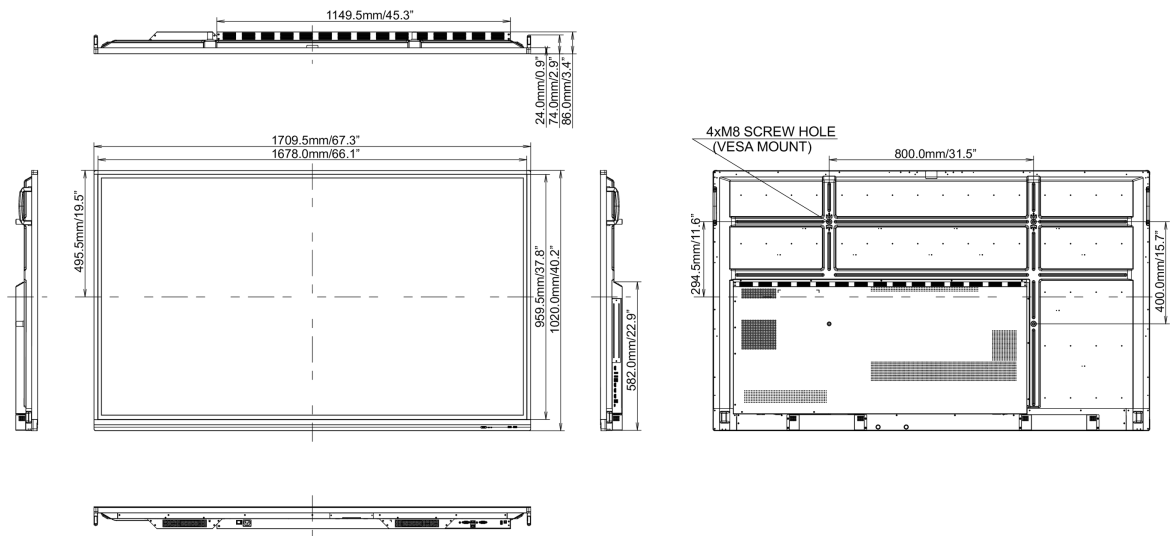

Termék méretei Sz x H x M 1709 x 1020 x 86mm

Doboz méretei Sz x H x M 1930 x 280 x 1140mm

Súly (doboz nélkül) 50.8kg

Súly (dobozzal) 69kg

EAN kód 4948570118427

All trademarks and registered trademarks acknowledged. E & O E. Specification subject to change without notice. All LCD's comply with ISO-9241-307:2008 in connection with pixel defects.