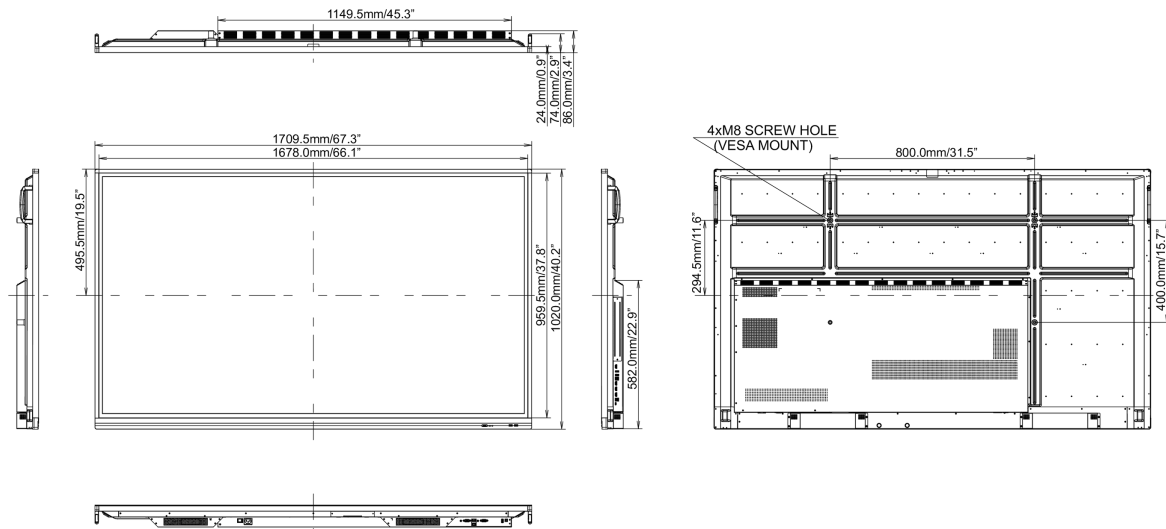

09 SOSTENIBILIDAD

Certificados

CB, CE, TÜV-Bauart, EAC, RoHS support, ErP, WEEE, REACH (RoHS, PFOS, PFC)

REACH SVHC

por encima de 0.1% de plomo

10 DIMENSIONES / PESO

Producto dimensiones W x H x D

1709 x 1020 x 86mm

Dimensiones de la caja (ancho x alto x fondo)

1930 x 280 x 1140mm

Peso (sin caja)

50.8kg

Peso (con caja)

69kg

Código EAN

4948570118427

All trademarks and registered trademarks acknowledged. E & O E. Specification subject to change without notice. All LCD's comply with ISO-9241-307:2008 in connection with pixel defects.