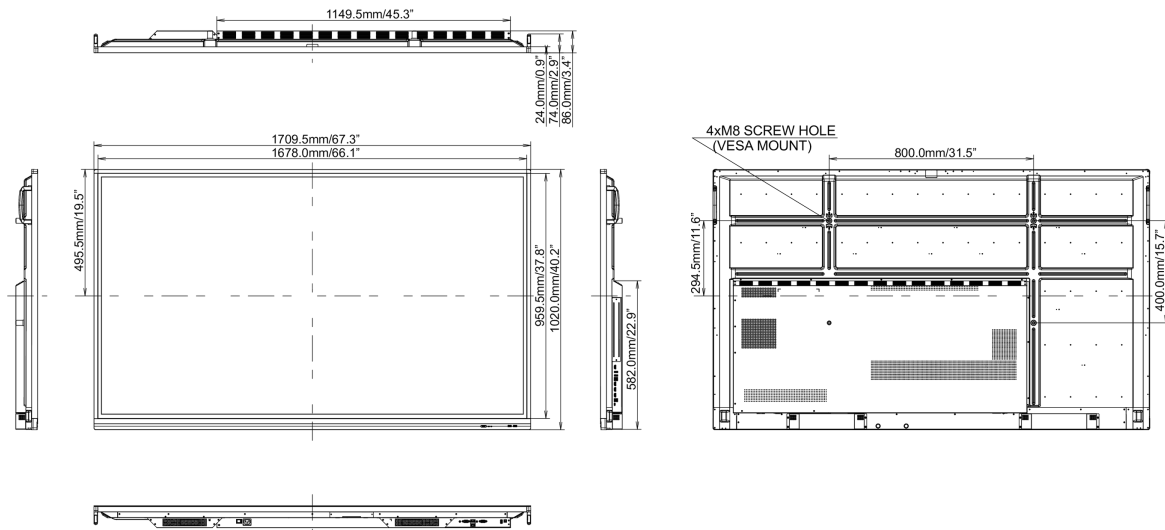

09 LEISTUNG

Vorschriften

CB, CE, TÜV-Bauart, EAC, RoHS support, ErP, WEEE, REACH (RoHS, PFOS, PFC)

REACH SVHC

über 0.1% Blei enthalten

10 ABMESSUNGEN / GEWICHT

Produktabmessungen B x H x T

1709 x 1020 x 86mm

Verpackungsabmessungen B x H x T

1930 x 280 x 1140mm

Gewicht (ohne Verpackung)

50.8kg

Gewicht (inkl. Verpackung)

69kg

EAN code

4948570118427

Alle Warenzeichen sind eingetragene Handelsmarken. Irrtum und Änderungen in den Spezifikationen vorbehalten. Alle LCD's erfüllen die ISO-9241-307:2008 Pixelfehlerklasse.