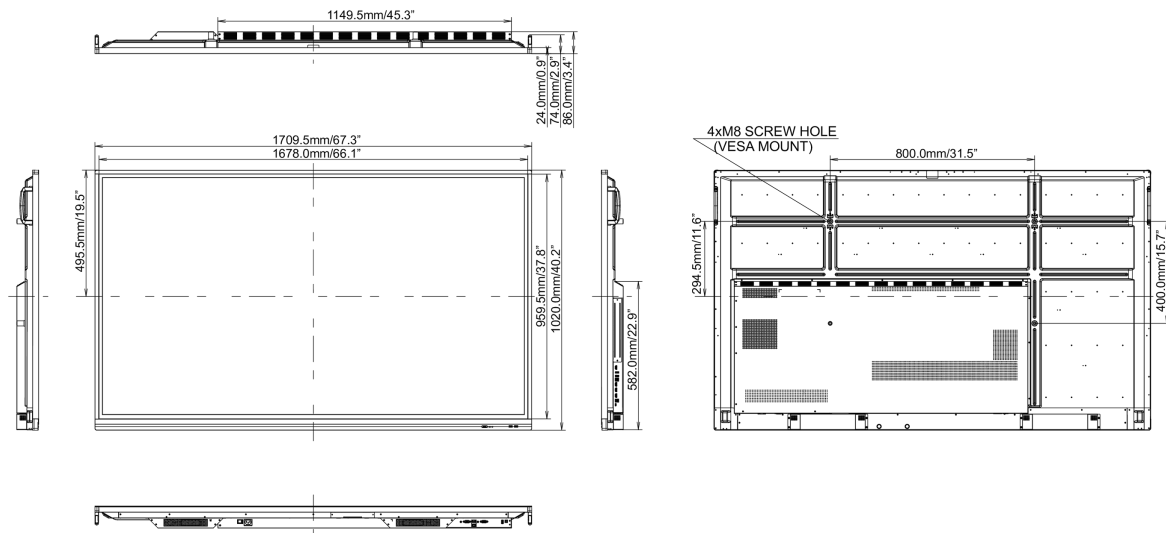

09 UDRŽITELNOST

Předpisy

CB, CE, TÜV-Bauart, EAC, RoHS support, ErP, WEEE, REACH (RoHS, PFOS, PFC)

REACH SVHC

nad 0.1% olova

10 ROZMĚRY / HMOTNOST

Rozměry výrobku Š x V x D

1709 x 1020 x 86mm

Rozměry balení Š x V x D

1930 x 280 x 1140mm

Váha (bez balení)

50.8kg

Váha (s balením)

69kg

EAN code

4948570118427

Všechny ochranné známky jsou registrovány a chráněny. Vyhrazené právo na změny. Veškeré ploché panely LCD splňují normu ISO-9241-307:2008 v oblasti počtu vadných pixelů.

© IYAMA CORPORATION. ALL RIGHTS RESERVED