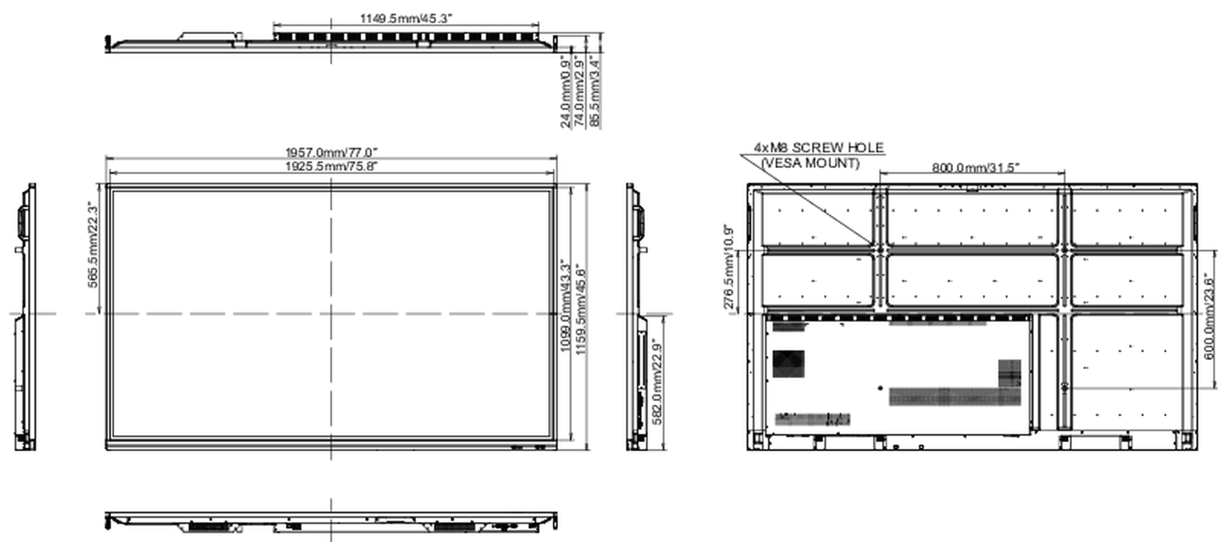

09 SOSTENIBILITA'

Norme

CB, CE, TÜV-Bauart, EAC, RoHS support, ErP, WEEE, REACH (RoHS, PFOS, PFC)

REACH SVHC

sopra 0.1%: Piombo

10 DIMENSIONI / PESO

Prodotti dimensioni L x H x P

1957 x 1159 x 86mm

Box dimensioni L x H x P

2123 x 280 x 1345mm

Peso (netto)

64.4kg

Peso (lordo)

91kg

EAN code

4948570118441

Tutti i marchi e i marchi registrati citati. E & O E. Specifiche soggette a modifiche senza preavviso. Tutti i display LCD è conforme alla norma ISO-9241-307:2008 in connessione con difetti dei pixel.

© IYAMA CORPORATION. ALL RIGHTS RESERVED