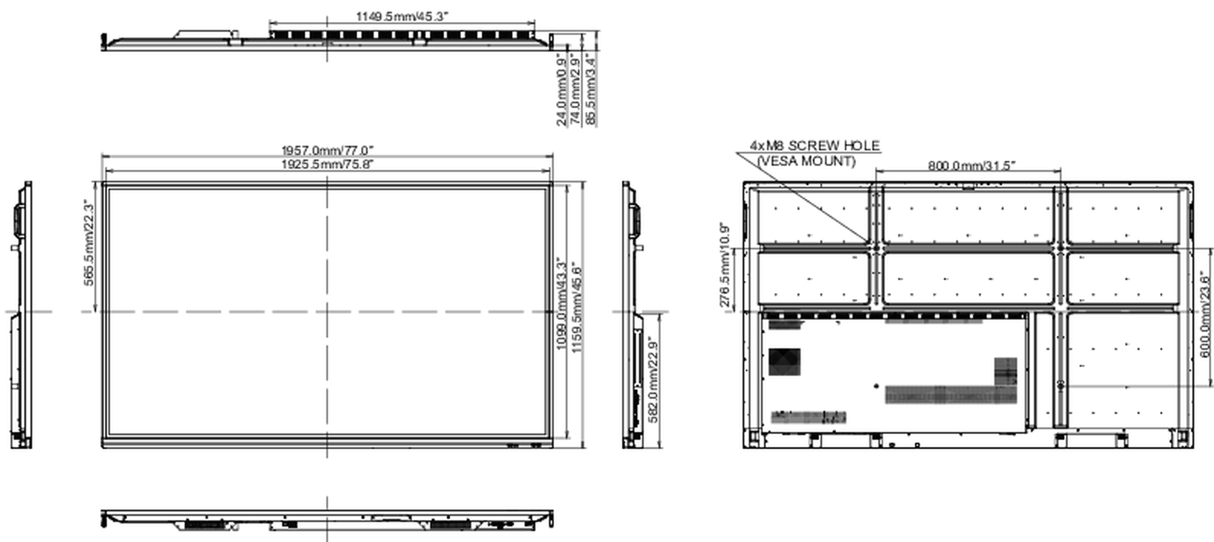

09 SOSTENIBILIDAD

Certificados

CB, CE, TÜV-Bauart, EAC, RoHS support, ErP, WEEE, REACH (RoHS, PFOS, PFC)

REACH SVHC

por encima de 0.1% de plomo

10 DIMENSIONES / PESO

Producto dimensiones W x H x D

1957 x 1159 x 86mm

Dimensiones de la caja (ancho x alto x fondo)

2123 x 280 x 1345mm

Peso (sin caja)

64.4kg

Peso (con caja)

91kg

Código EAN

4948570118441

All trademarks and registered trademarks acknowledged. E & O E. Specification subject to change without notice. All LCD's comply with ISO-9241-307:2008 in connection with pixel defects.

© IYAMA CORPORATION. ALL RIGHTS RESERVED