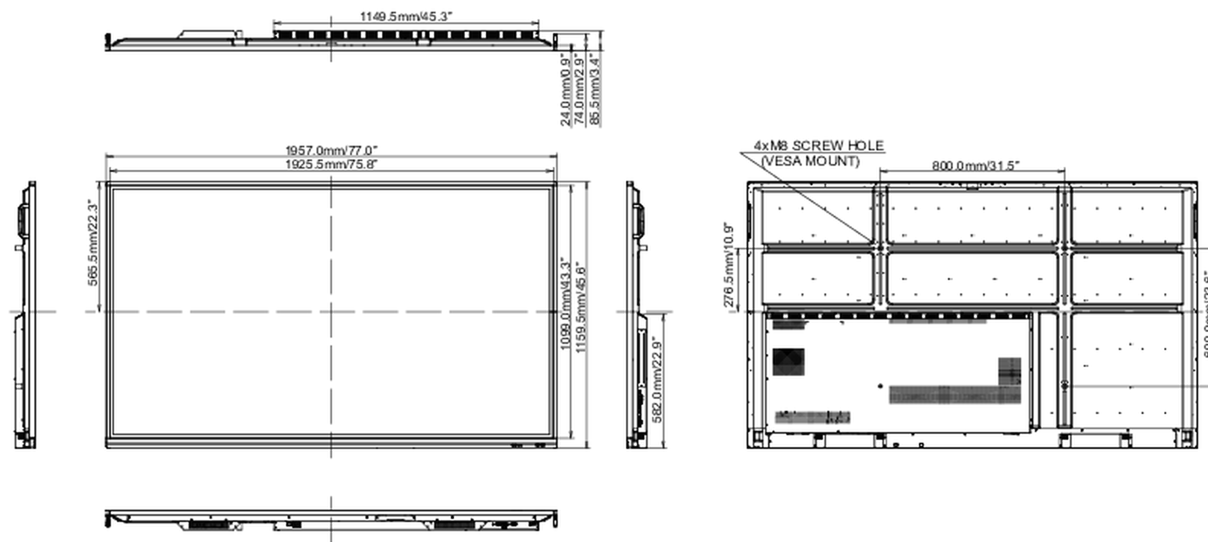

09 UDRŽITELNOST

Předpisy

CB, CE, TÜV-Bauart, EAC, RoHS support, ErP, WEEE, REACH (RoHS, PFOS, PFC)

REACH SVHC

nad 0.1% olova

10 ROZMĚRY / HMOTNOST

Rozměry výrobku Š x V x D

1957 x 1159 x 86mm

Rozměry balení Š x V x D

2123 x 280 x 1345mm

Váha (bez balení)

64.4kg

Váha (s balením)

91kg

EAN code

4948570118441

Všechny ochranné známky jsou registrovány a chráněny. Vyhrazené právo na změny. Veškeré ploché panely LCD splňují normu ISO-9241-307:2008 v oblasti počtu vadných pixelů.

© IYAMA CORPORATION. ALL RIGHTS RESERVED