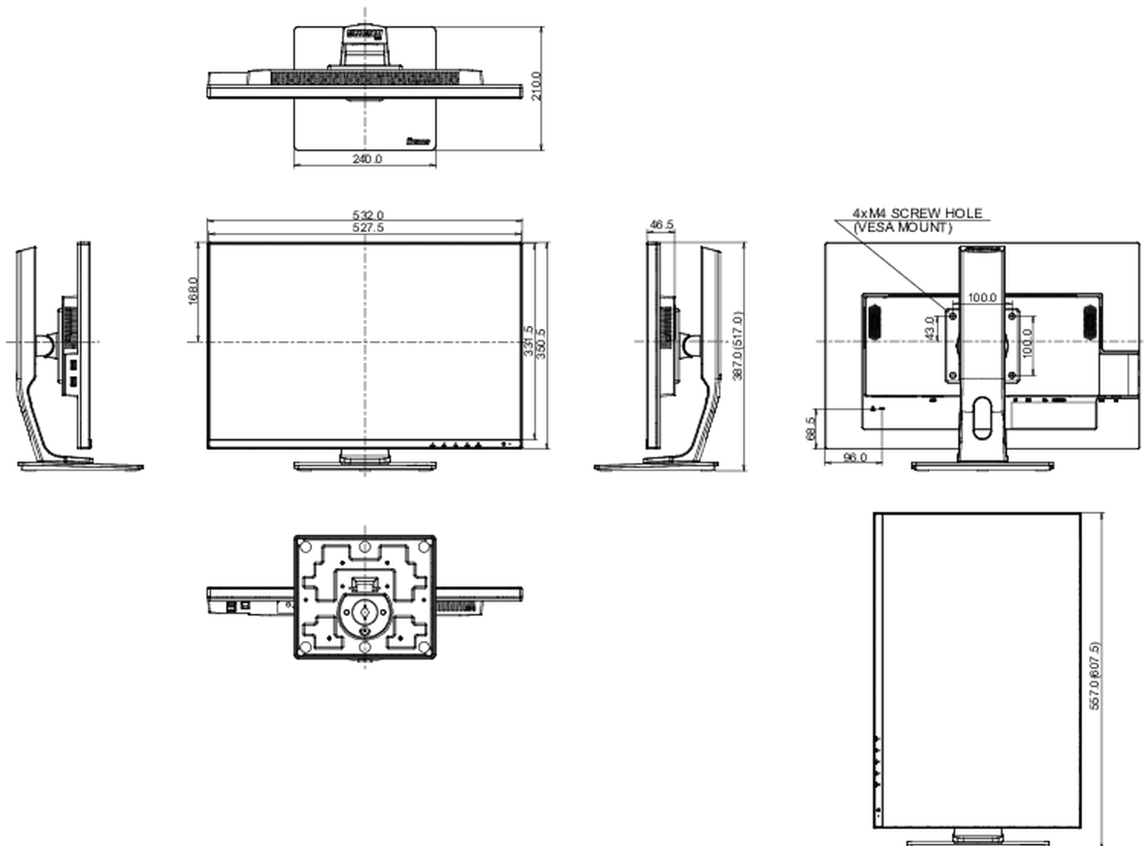

Крепление VESA

100 x 100mm

05 6. АКСЕССУАРЫ

Кабели

Питание, USB, DP

Прочее

Краткое руководство по началу работы, Руководство по безопасности

06 POWER-MANAGEMENT

Блок питания

внутренний

Питание

AC 100 - 240V, 50/60Гц

Потребляемая мощность

18W стандарт, 0.5W ожидание, 0.5W отключено

07 СТАНДАРТЫ

Сертификаты

TCO Certified, CE, TÜV-GS, EAC, VCCI-B, PSE, RoHS support, ErP, ENERGY STAR®, WEEE, REACH, UKCA

Класс энергоэффективности

A+

REACH SVHC

above 0.1%: Lead, Lead monoxide

08 РАЗМЕР / ВЕС

Размер продукта Ш x В x Г

532 x 387 (517) x 210мм

Размер коробки Ш x В x Г

675 x 190 x 420мм

Вес (без упаковки)

5.88кг

Вес (с упаковкой)

7.59кг

EAN код

4948570118304