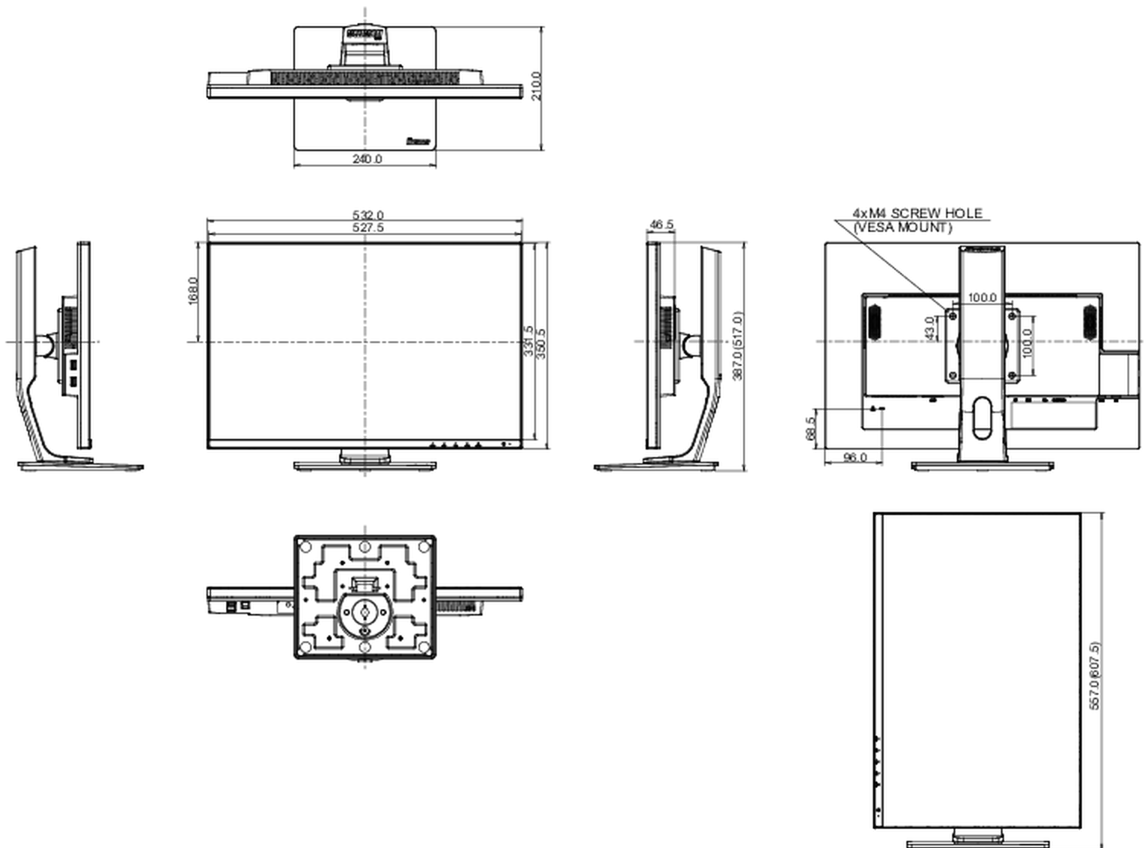

Крепление VESA

100 x 100mm

05 6. АКСЕССУАРЫ

Кабели

Питание, USB, DP

Прочее

Краткое руководство по началу работы, Руководство по безопасности

06 POWER-MANAGEMENT

Блок питания

внутренний

Питание

AC 100 - 240V, 50/60Гц

Потребляемая мощность

18W стандарт, 0.5W ожидание, 0.5W отключено

07 СТАНДАРТЫ

Сертификаты

TCO Certified, CE, TÜV-GS, EAC, VCCI-B, PSE, RoHS support, ErP, ENERGY STAR®, WEEE, REACH, UKCA

Класс энергоэффективности

A+

REACH SVHC

above 0.1%: Lead, Lead monoxide

08 РАЗМЕР / ВЕС

Размер продукта Ш x В x Г

532 x 387 (517) x 210мм

Размер коробки Ш x В x Г

675 x 190 x 420мм

Вес (без упаковки)

5.88кг

Вес (с упаковкой)

7.59кг

EAN код

4948570118304