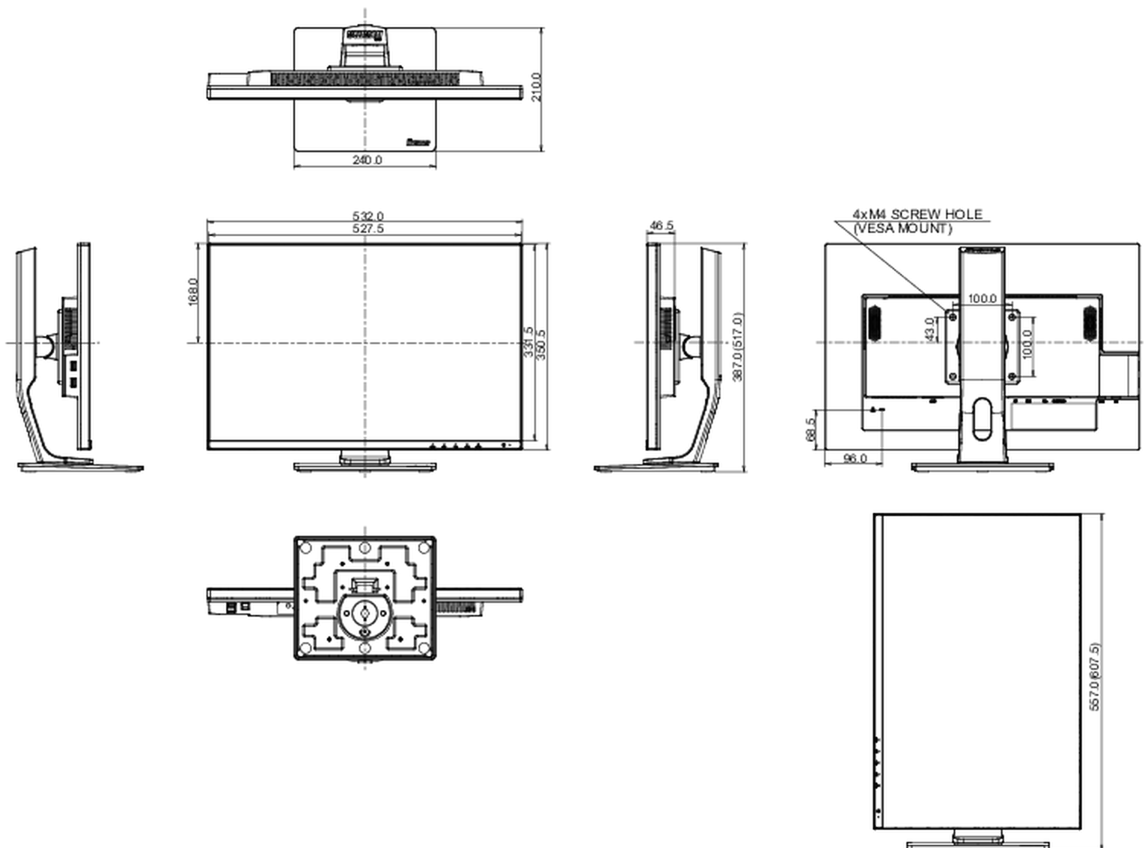

## 08 MÉRETEK / SÚLY

Termék méretei Sz x H x M	532 x 387 (517) x 210mm
Doboz méretei Sz x H x M	675 x 190 x 420mm
Súly (doboz nélkül)	5.88kg
Súly (dobozzal)	7.59kg
EAN kód	4948570118304

*All trademarks and registered trademarks acknowledged. E & O E. Specification subject to change without notice. All LCD's comply with ISO-9241-307:2008 in connection with pixel defects.*