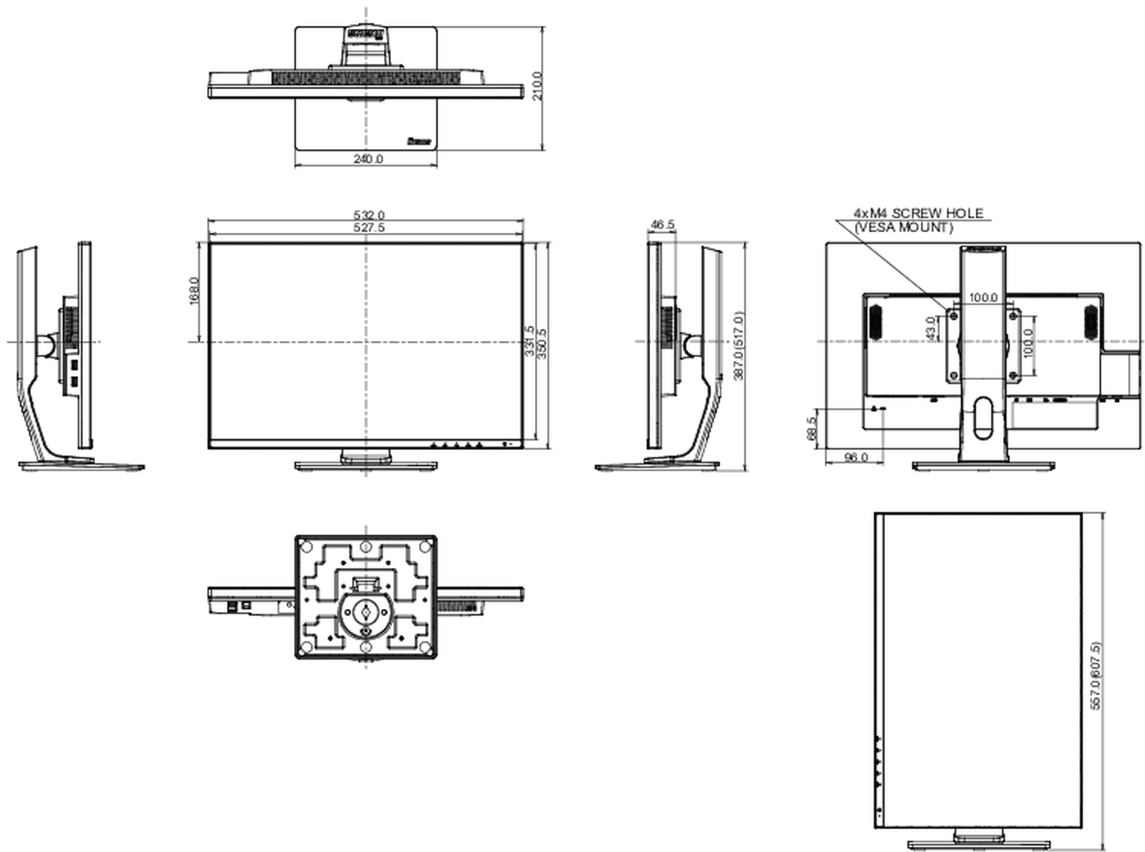

## 08 DIMENSIONES / PESO

Producto dimensiones W x H x D	532 x 387 (517) x 210mm
Dimensiones de la caja (ancho x alto x fondo)	675 x 190 x 420mm
Peso (sin caja)	5.88kg
Peso (con caja)	7.59kg
Código EAN	4948570118304