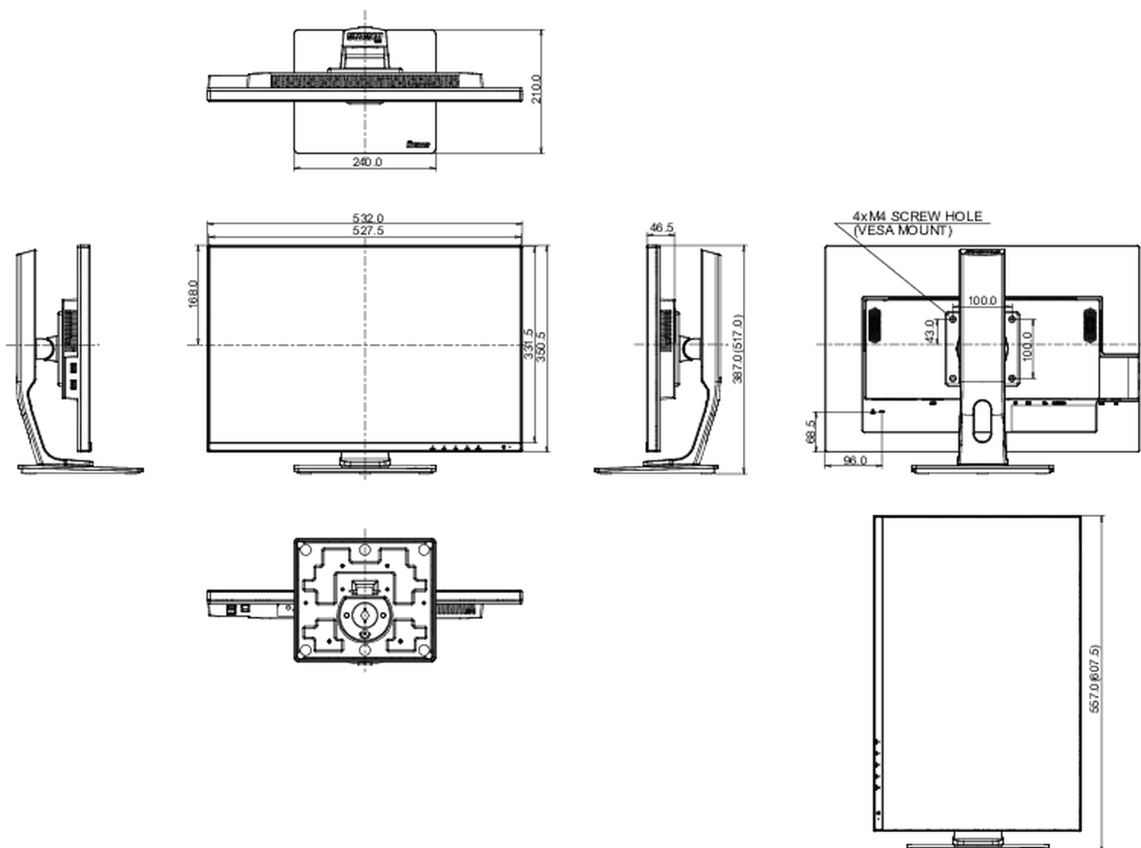

01 DISPLAY EIGENSCHAFTEN

Design	dreiseitig rahmenlos
Bilddiagonale	24.1", 61.13cm
Panel-Technologie	IPS (In-Plane-Switching), matte Oberfläche
Physikalische Auflösung	1920 x 1200 @60Hz (2.3 megapixel)
Bildformat	16:10
Helligkeit	300 cd/m ²
Kontrastverhältnis	1000:1
Erweitertes Kontrast Verhältnis	5M:1
Reaktionszeit (GTG)	5ms
Blickwinkel	horizontal/vertikal: 178°/178°, rechts/links: 89°/89°, nach oben/unten: 89°/89°
Farbunterstützung	16.7mln (sRGB: 99%; NTSC: 72%)
Horizontalfrequenz	24 - 82kHz
Arbeitsfläche H x B	518.4 x 324mm, 20.4 x 12.8"
Pixelabstand	0.27mm
Farbe	matt, schwarz

04 MECHANISCH

Verstellmöglichkeiten	Höhe, Pivot (Rotation), Swivel, Tilt
Höhenverstellbar	130mm
Rotierbar (Pivotfunktion)	90°
Drehwinkel	90°; 45° links; 45° rechts
Neigungswinkel	22° nach oben; 5° nach unten
VESA Norm	100 x 100mm

08 ABMESSUNGEN / GEWICHT

Produktabmessungen B x H x T	532 x 387 (517) x 210mm
Verpackungsabmessungen B x H x T	675 x 190 x 420mm
Gewicht (ohne Verpackung)	5.88kg
Gewicht (inkl. Verpackung)	7.59kg
EAN code	4948570118304