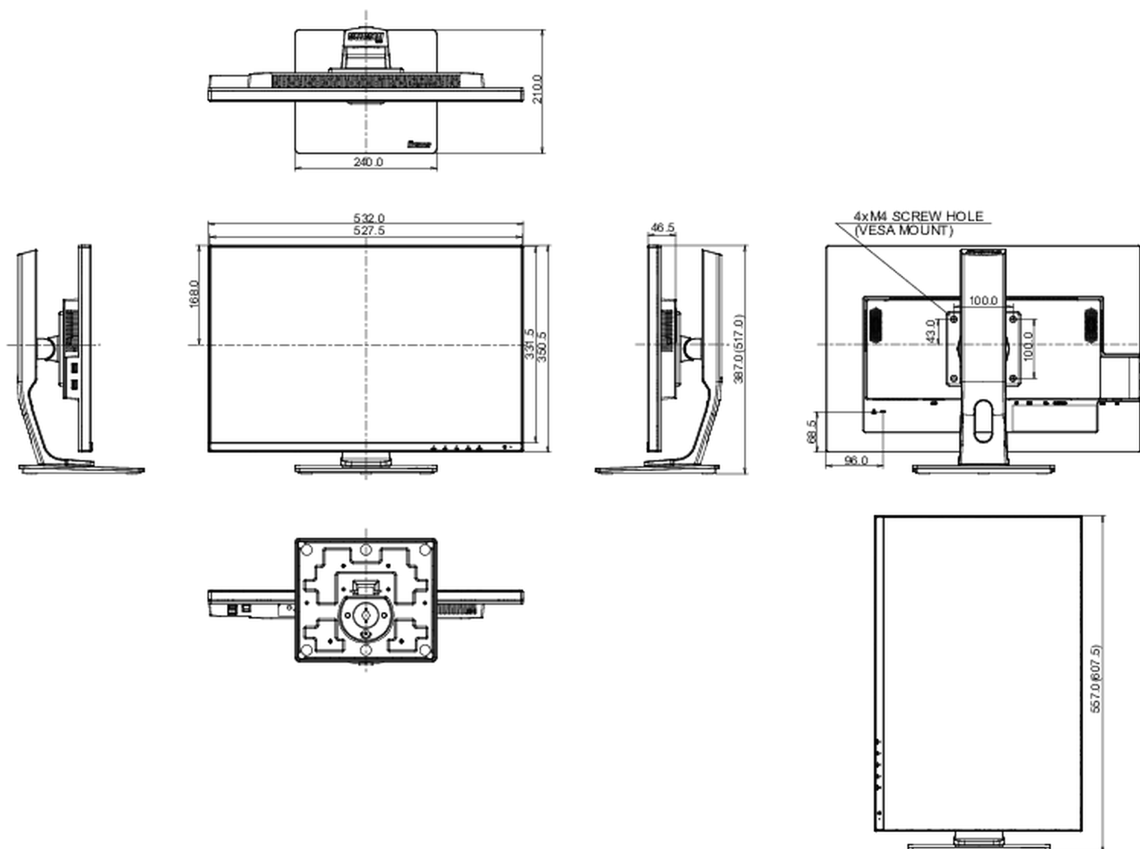

01 CHARAKTERISTIKA OBRAZU

Design	3-stranný bez okrajů
Úhlopříčka monitoru	24.1", 61.13cm
Panel	IPS (In-Plane-Switching) s matnou povrchovou úpravou
Nativní rozlišení	1920 x 1200 @60Hz (2.3 megapixel)
Formát obrazu	16:10
Jas	300 cd/m ²
Kontrast	1000:1
Pokročilý kontrast	5M:1
Čas reakce (GTG)	5ms
Úhel sledování	horizontální/vertikální: 178°/178°, na parvo/na lefo: 89°/89°, nahoru/dolů: 89°/89°
Barevná podpora	16.7mln (sRGB: 99%; NTSC: 72%)
Horizontalfrequenz	24 - 82kHz
Arbeitsfläche H x B	518.4 x 324mm, 20.4 x 12.8"
Velikost bodů	0.27mm
Barva	matná, černá

04 MECHANICKÉ ČÁSTI

Úpravy polohy	výška, pivot (rotace), swivel, náklon
Výškově nastavitelné	130mm
Otočný (Pivot)	90°
Úhel otočení	90°; 45° na lefo; 45° na parvo
Úhel náklonu	22° nahoru; 5° dolů
VESA	100 x 100mm

07 UDRŽITELNOST

Předpisy	TCO Certified, CE, TÜV-GS, EAC, VCCI-B, PSE, RoHS support, ErP, ENERGY STAR®, WEEE, REACH, UKCA
Energetická třída (Regulation (EU) 2017/1369)	E

08 ROZMĚRY / HMOTNOST

Rozměry výrobku Š x V x D	532 x 387 (517) x 210mm
Rozměry balení Š x V x D	675 x 190 x 420mm
Váha (bez balení)	5.88kg
Váha (s balením)	7.59kg
EAN code	4948570118304