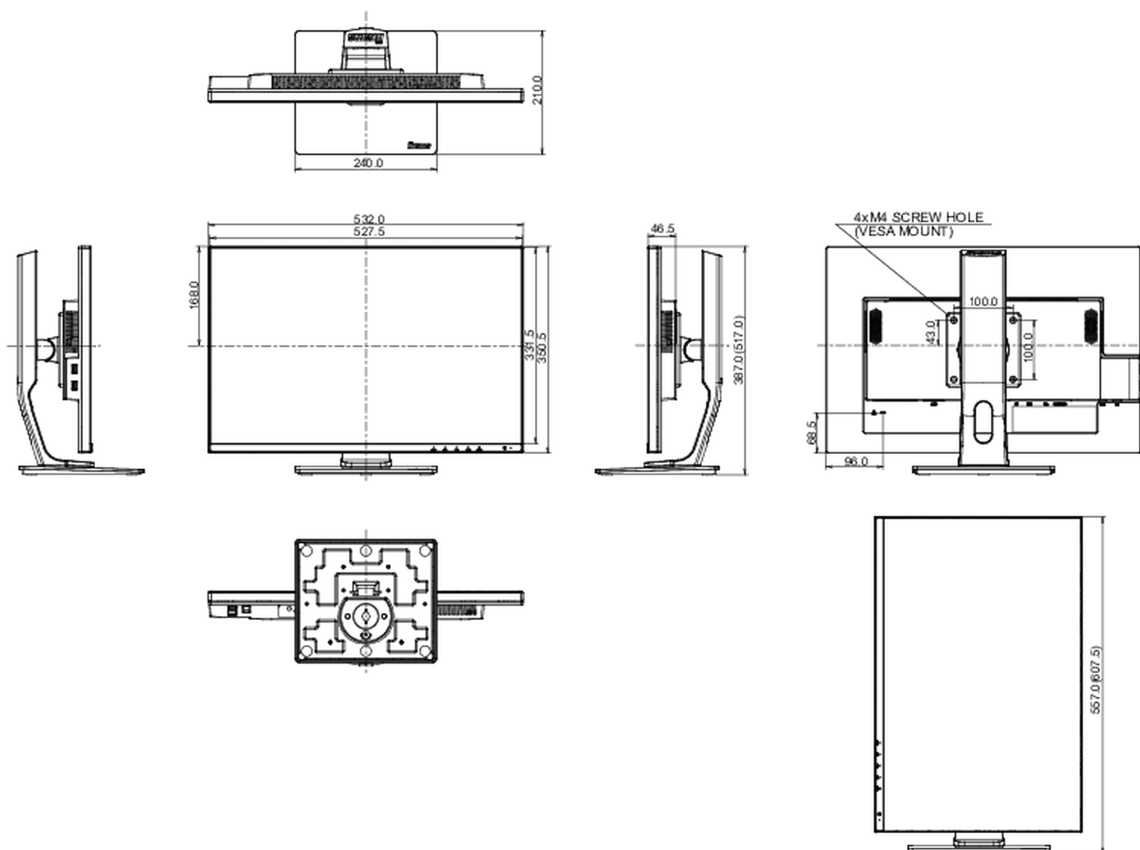

Крепление VESA

100 x 100mm

05 6. АКСЕССУАРЫ

Кабели

Питание, USB, DP

Прочее

Краткое руководство по началу работы, Руководство по безопасности

06 POWER-MANAGEMENT

Блок питания

внутренний

Питание

AC 100 - 240V, 50/60Гц

Потребляемая мощность

18W стандарт, 0.5W ожидание, 0.5W отключено

07 СТАНДАРТЫ

Сертификаты

TCO Certified, CE, TÜV-GS, EAC, VCCI-B, PSE, RoHS support, ErP, ENERGY STAR®, WEEE, REACH, UKCA

Класс энергоэффективности

A+

REACH SVHC

above 0.1%: Lead, Lead monoxide

08 РАЗМЕР / ВЕС

Размер продукта Ш x В x Г

532 x 387 (517) x 210мм

Размер коробки Ш x В x Г

675 x 190 x 420мм

Вес (без упаковки)

5.88кг

Вес (с упаковкой)

7.59кг

EAN код

4948570118304