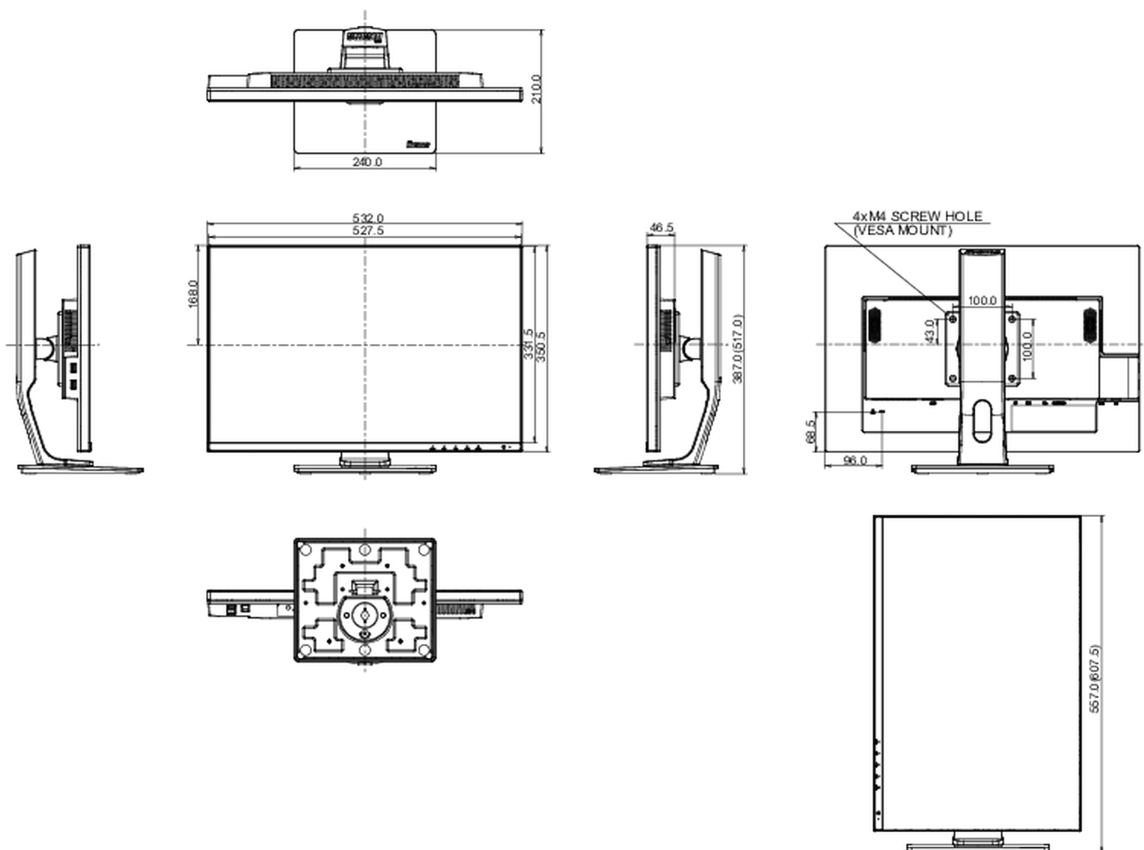

04 MECHANISME

Positieaanpassingen	hoogte, pivot (rotatie), draaien, kantelen
Hoogte-instelling	130mm
Rotatie	90°
Draaibare voet	90°; 45° links; 45° rechts
Kantelhoek	22° omhoog; 5° omlaag
VESA montage	100 x 100mm

08 AFMETINGEN / GEWICHT

Product afmetingen B x H x D	532 x 387 (517) x 210mm
Doos afmetingen B x H x D	675 x 190 x 420mm
Gewicht (zonder doos)	5.88kg
Gewicht (inclusief doos)	7.59kg
EAN code	4948570118304