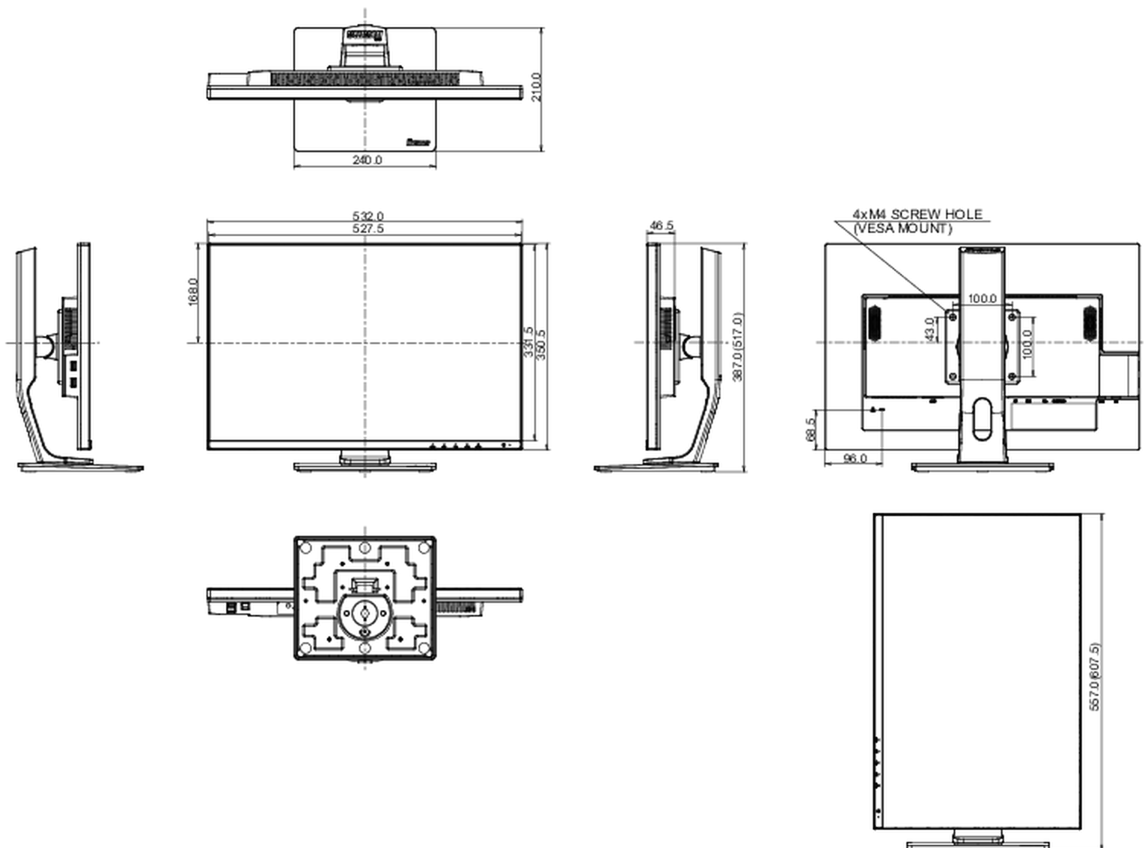

## 04 MECANIQUE

Réglages Position Image	hauteur, pivot (rotation), angle H, angle V
RÉGULATION DE LA HAUTEUR	130mm
Rotation (fonction PIVOT)	90°
Angle de rotation	90°; 45° gauche; 45° droit
Angle d'inclinaison	22° en avant; 5° en arrière
Montage VESA	100 x 100mm

## 08 DIMENSIONS / POIDS

Dimensions produit L x H x P	532 x 387 (517) x 210mm
Dimensions de la boîte L x H x P	675 x 190 x 420mm
Poids (sans boîte)	5.88kg
Poids (avec boîte)	7.59kg
Code EAN	4948570118304