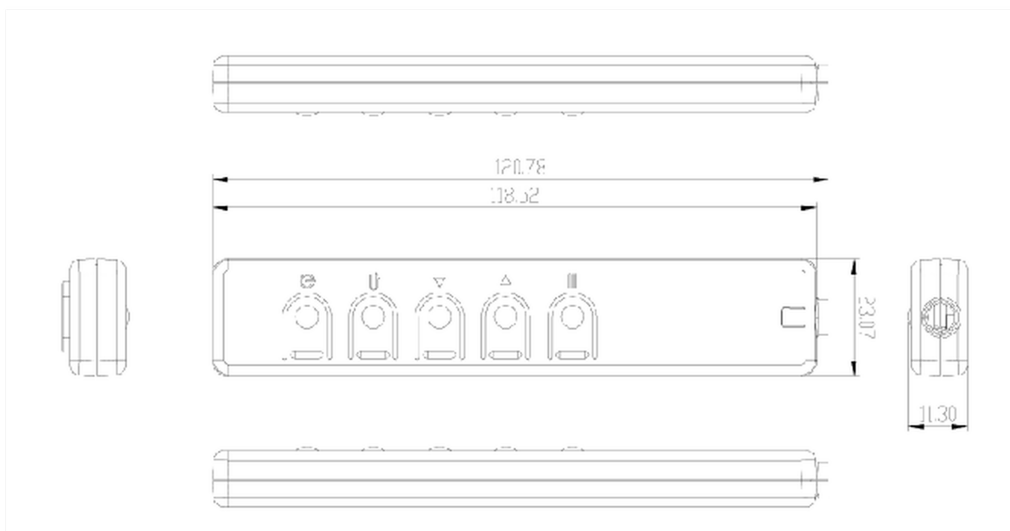

### Zewnętrzny panel sterowania do serii TFxx39

Ten zewnętrzny panel sterowania jest przeznaczony do monitorów dotykowych open frame z serii 39.

#### 01 WYMIARY / WAGA

Kod EAN

4948570032693

*Wszystkie znaki towarowe zastrzeżone. Pomyłki i wprowadzanie zmian zastrzeżone. Specyfikacje produktów mogą ulec zmianie bez wcześniejszego zawiadomienia. Wszystkie monitory LCD iiyama są zgodne z normą ISO-9241-307:2008 określającą liczbę i rodzaj defektów matrycy.*