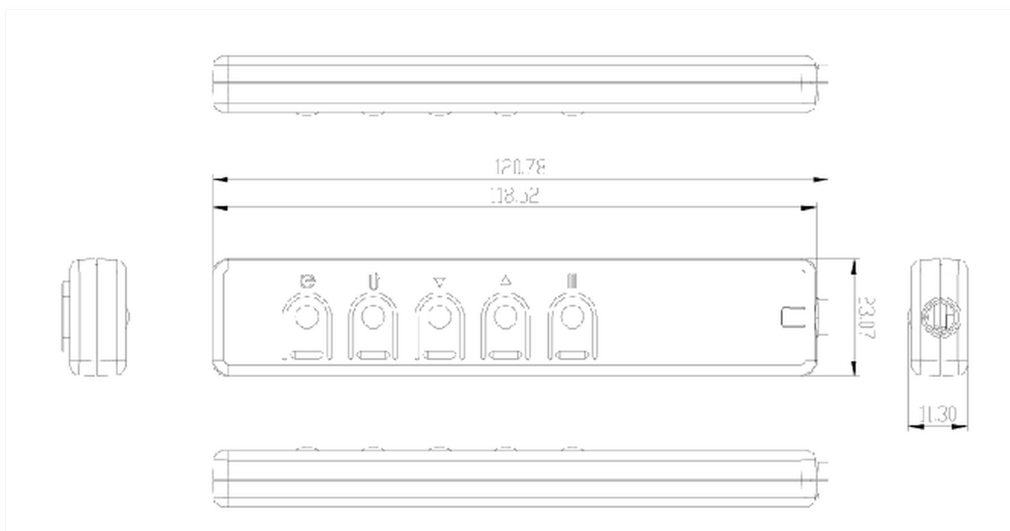

Extern bedieningspaneel voor de TFxx39 serie

Dit externe bedieningspaneel is speciaal ontwikkeld voor de open frame touch monitoren van de 39 serie.

01 AFMETINGEN / GEWICHT

EAN code

4948570032693

Alle handelsmerken zijn geregistreerd. Gegevens onder voorbehoud van zetfouten. Specificaties kunnen vooraf en zonder opgaaf van reden gewijzigd worden. Alle LCD-panels vallen onder ISO-9241-307:2008 inzake pixelfouten.