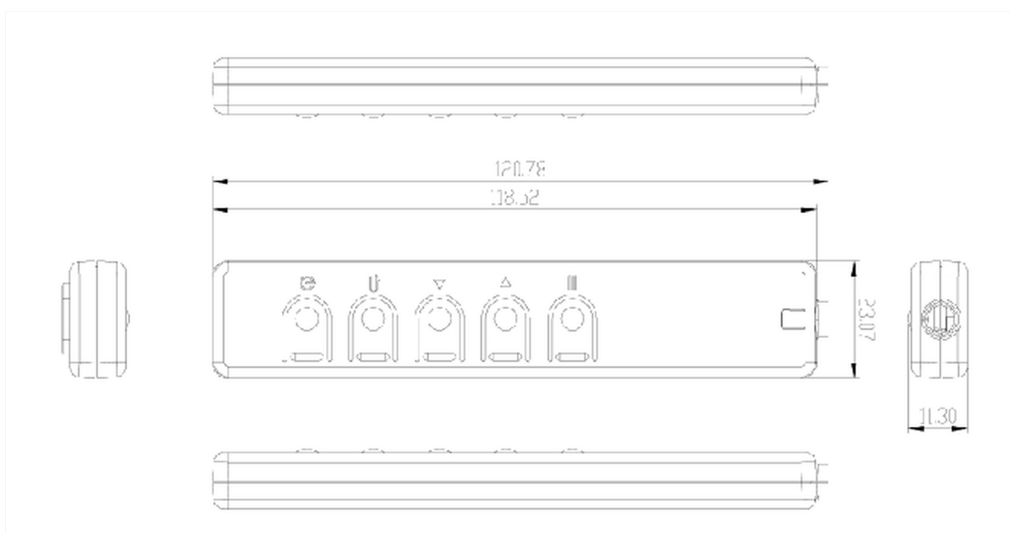

Panel de control externo para la serie TFxx39

Este panel de control externo es dedicado para los monitores táctiles open frame de la Serie 39.

01 DIMENSIONES / PESO

Código EAN

4948570032693

All trademarks and registered trademarks acknowledged. E & O E. Specification subject to change without notice. All LCD's comply with ISO-9241-307:2008 in connection with pixel defects.