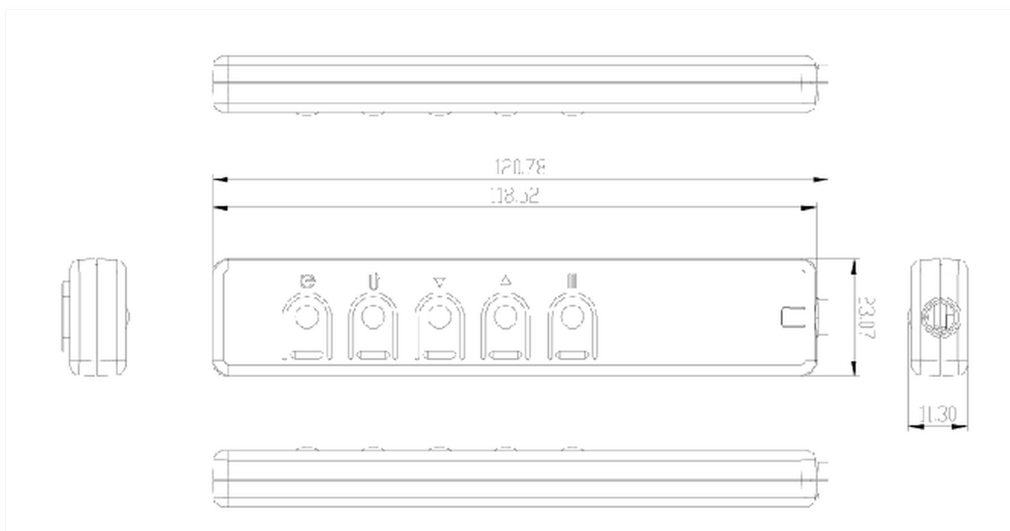

### Portable Bedienleiste für die TFxx39 Serie

Diese portable Bedienleiste ist speziell für Open Frame Touch Monitore der 39-Serie geeignet.

#### 01 ABMESSUNGEN / GEWICHT

EAN code

4948570032693

*Alle Warenzeichen sind eingetragene Handelsmarken. Irrtum und Änderungen in den Spezifikationen vorbehalten. Alle LCD's erfüllen die ISO-9241-307:2008 Pixelfehlerklasse.*