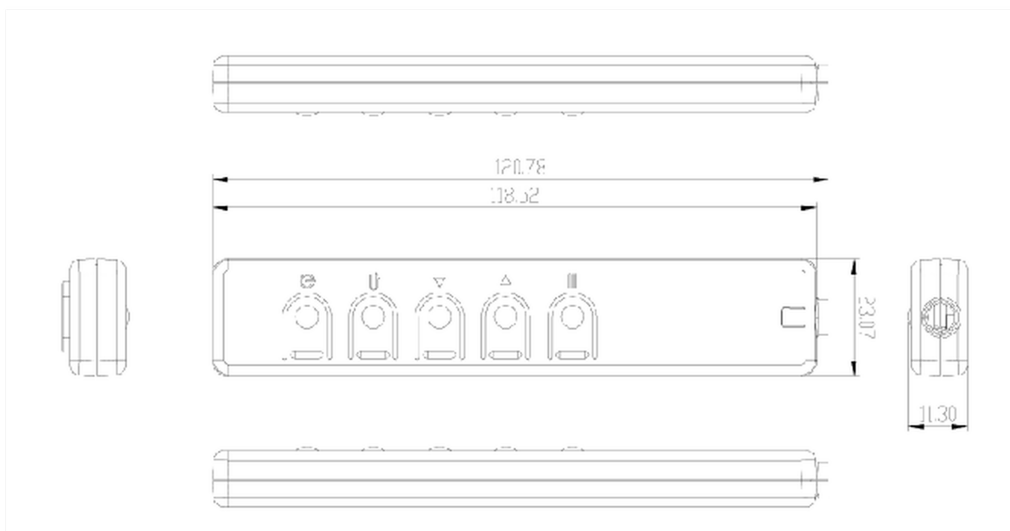

Portable Bedienleiste für die TFxx39 Serie

Diese portable Bedienleiste ist speziell für Open Frame Touch Monitore der 39-Serie geeignet.

01 ABMESSUNGEN / GEWICHT

EAN Code

4948570032693

Alle Warenzeichen sind eingetragene Handelsmarken. Irrtum und Änderungen in den Spezifikationen vorbehalten. Alle LCD's erfüllen die ISO-9241-307:2008 Pixelfehlerklasse.