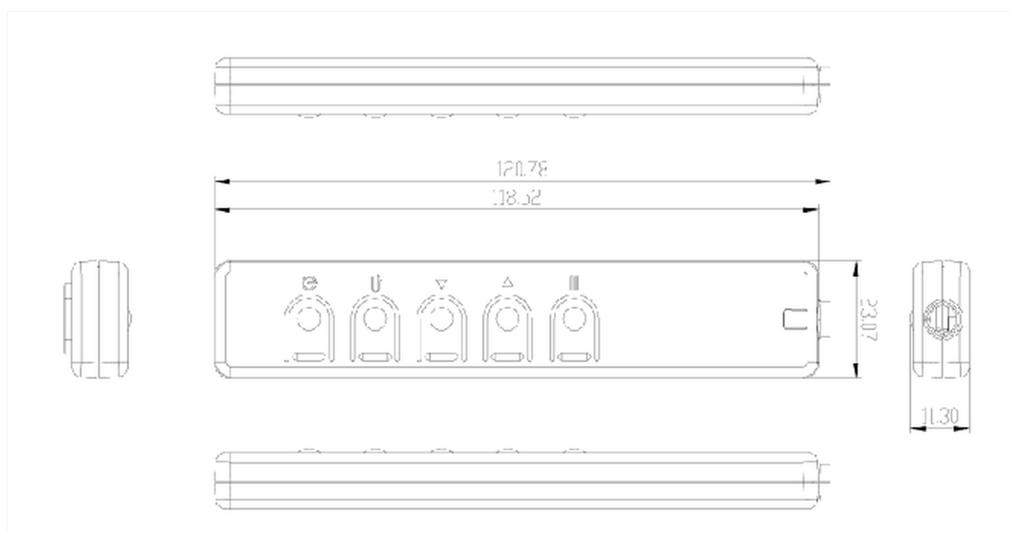

Dálkové ovládání pro řadu TFxx39

Tento dálkový ovladač je speciálně vyvinut pro řadu dotykových monitorů TFxx39

01 ROZMĚRY / HMOTNOST

EAN code

4948570032693

Všechny ochranné známky jsou registrovány a chráněny. Vyhrazené právo na změny. Veškeré ploché panely LCD splňují normu ISO-9241-307:2008 v oblasti počtu vadných pixelů.