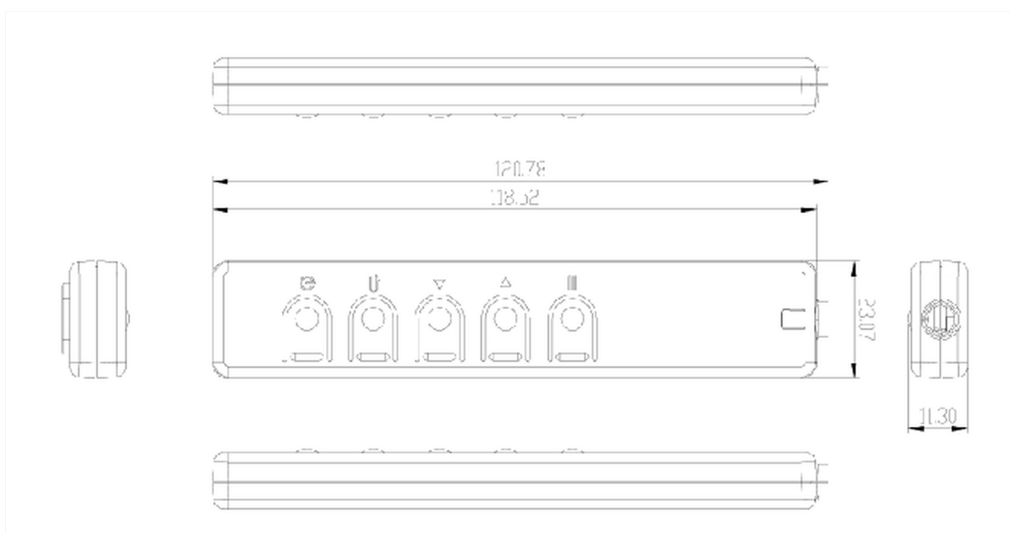

Extern bedieningspaneel voor de TFxx39 serie

Dit externe bedieningspaneel is speciaal ontwikkeld voor de open frame touch monitoren van de 39 serie.

01 AFMETINGEN / GEWICHT

EAN code

4948570032693

Alle handelsmerken zijn geregistreerd. Gegevens onder voorbehoud van zetfouten. Specificaties kunnen vooraf en zonder opgaaf van reden gewijzigd worden. Alle LCD-panelen vallen onder ISO-9241-307:2008 inzake pixelfouten.