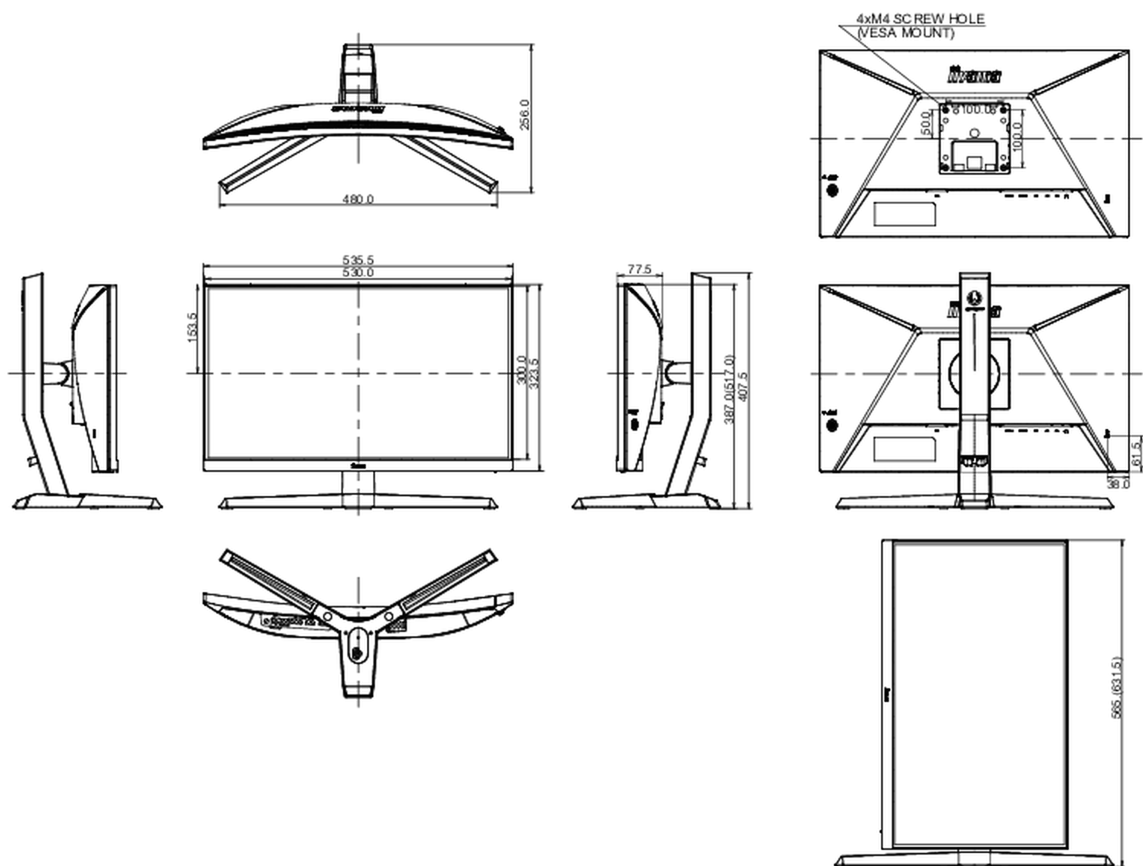

04 МЕХАНИЧЕСКИЕ ХАРАКТЕРИСТИКИ

Эргономика	высота, наклон
Настройка высоты (HAS)	130мм
Угол наклона экрана	18° вверх; 5° вниз
Крепление VESA	100 x 100mm
Крепления для кабелей	да

05 6.АКЦЕССУАРЫ

Кабели	Питание, USB, DP
Прочее	Краткое руководство по началу работы, Руководство по безопасности

08 РАЗМЕР / ВЕС

Размер продукта Ш x В x Г	535.5 x 387 (517) x 256мм
Размер коробки Ш x В x Г	694 x 506 x 221мм
Вес (без упаковки)	4.8кг
Вес (с упаковкой)	6.8кг
EAN код	4948570118144

Спецификации могут быть изменены без уведомления. Все LCD мониторы соответствуют стандарту ISO-9241-307:2008 по политике битых пикселей.