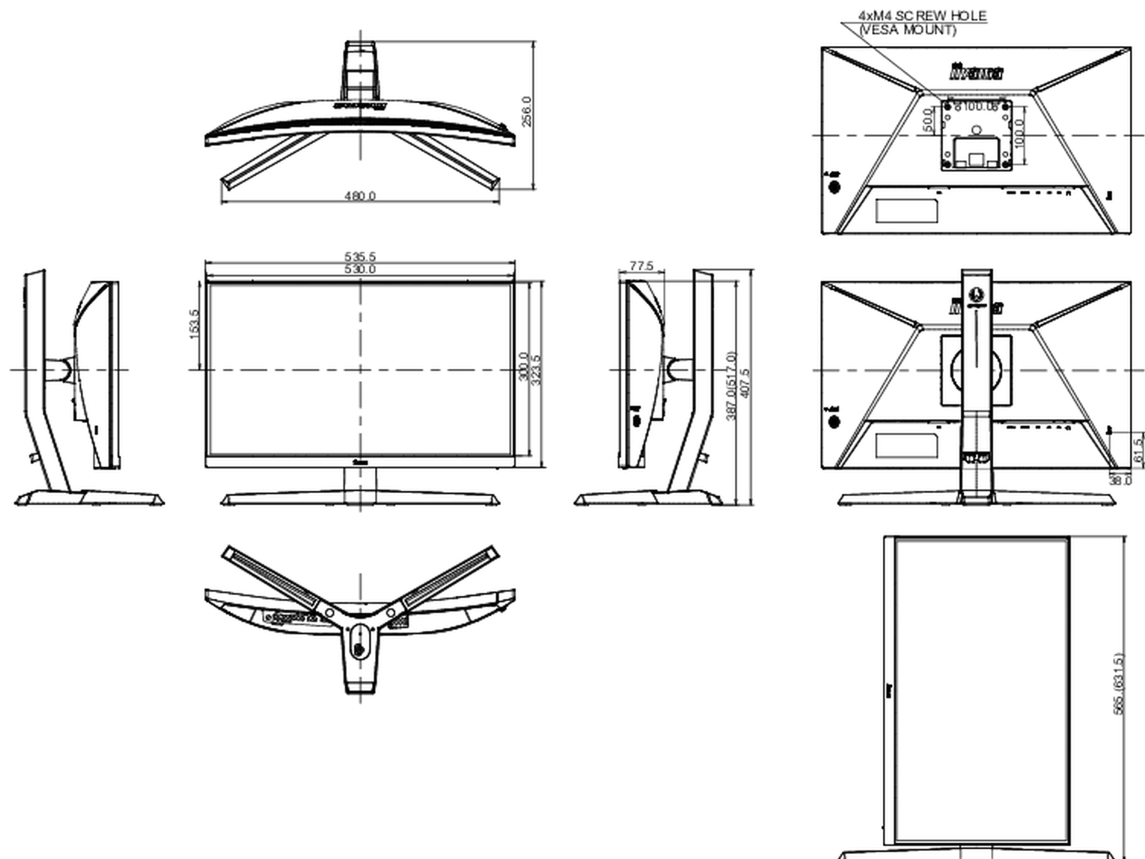

04 MEHANIČKI

Podešavanje položaja prikaza	visina, nagib
Podešavanje visine	130mm
Ugao nagiba	18° gore; 5° dole

VESA montiranje	100 x 100mm
Sistem upravljanja kablovima	da

05 UKLJUČENI DODACI

Kablovi	Strujni kabl, USB, DP
Ostalo	kratko uputstvo, bezbednosni vodič

08 DIMENZIJE / TEŽINA

Dimenzije proizvoda Š x V x D	535.5 x 387 (517) x 256mm
Dimenzije kutije Š x V x D	694 x 506 x 221mm
Težina (bez kutije)	4.8kg
Težina (sa kutijom)	6.8kg
EAN kod	4948570118144

All trademarks and registered trademarks acknowledged. E & O E. Specification subject to change without notice. All LCD's comply with ISO-9241-307:2008 in connection with pixel defects.