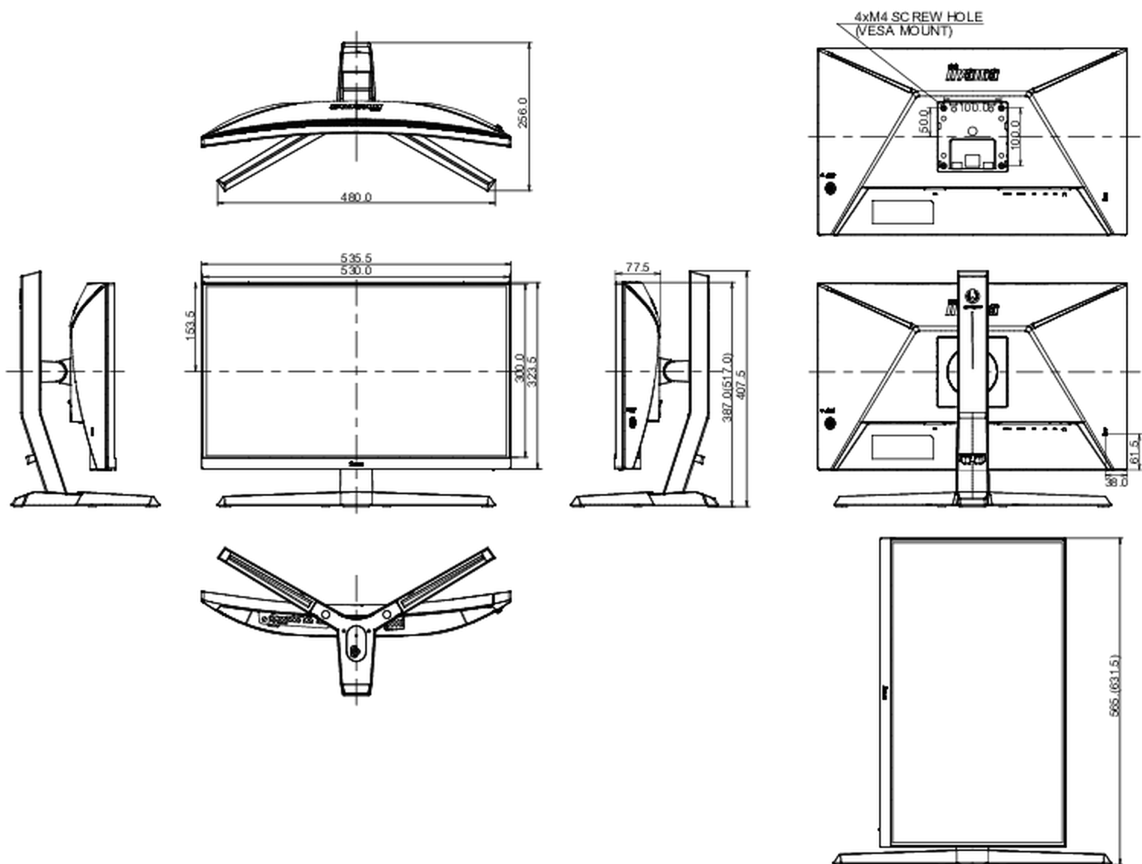

## 08 РАЗМЕР / ВЕС

Размер продукта Ш x В x Г	535.5 x 387 (517) x 256мм
Размер коробки Ш x В x Г	694 x 506 x 221мм
Вес (без упаковки)	4.8кг
Вес (с упаковкой)	6.8кг
EAN код	4948570118144

*Спецификации могут быть изменены без уведомления. Все LCD мониторы соответствуют стандарту ISO-9241-307:2008 по политике битых пикселей.*