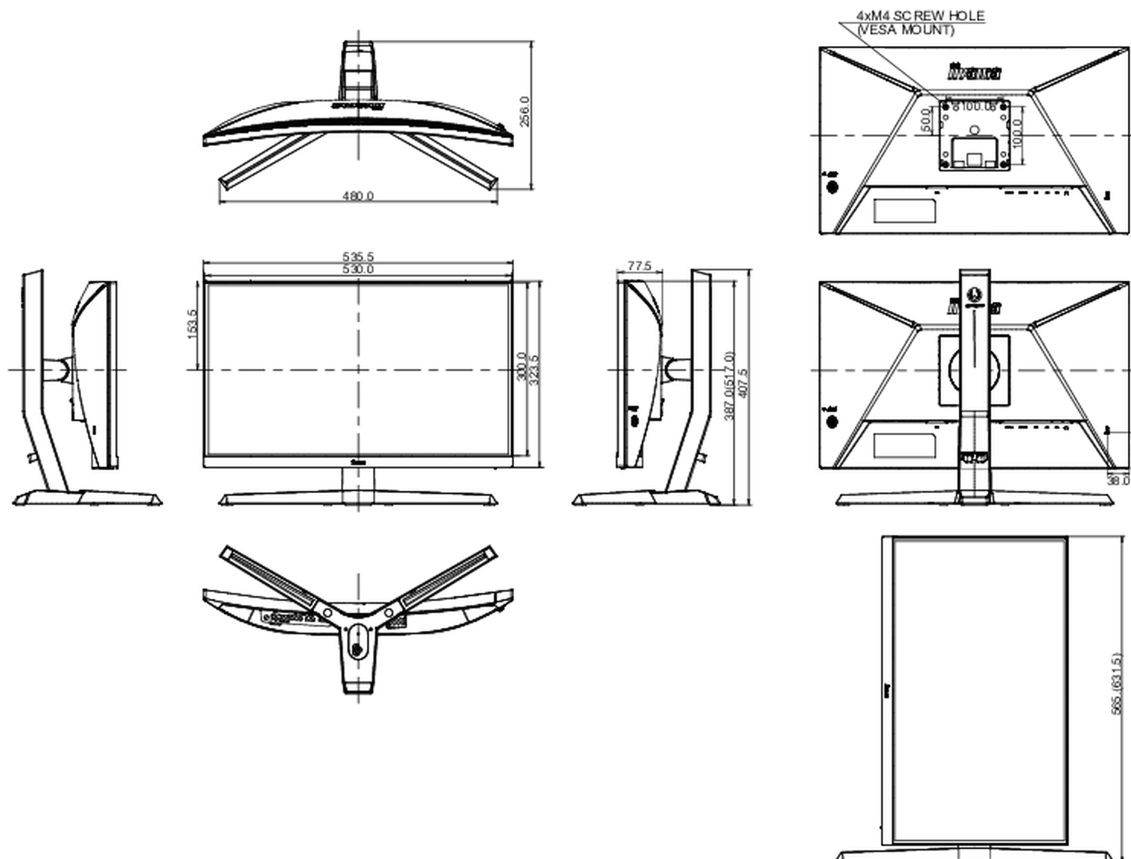

04 MECHANICZNE

Zakres regulacji	wysokość, pochył
Regulacja wysokości	130mm
Kąt pochylenia	18° w górę; 5° w dół
Standard VESA	100 x 100mm

05 AKCESORIA W ZESTAWIE

Kable	zasilający, USB, DP
Pozostałe	skrótowa instrukcja obsługi, instrukcja bezpieczeństwa

08 WYMIARY / WAGA

Wymiary produktu szer. x wys. x gł.	535.5 x 387 (517) x 256mm
Wymiary pudła szer. x wys. x gł.	694 x 506 x 221mm
Waga (bez pudła)	4.8kg
Waga (z pudłem)	6.8kg
Kod EAN	4948570118144

Wszystkie znaki towarowe zastrzeżone. Pomyłki i wprowadzanie zmian zastrzeżone. Specyfikacje produktów mogą ulec zmianie bez wcześniejszego zawiadomienia. Wszystkie monitory LCD iiyama są zgodne z normą ISO-9241-307:2008 określającą liczbę i rodzaj defektów matrycy.