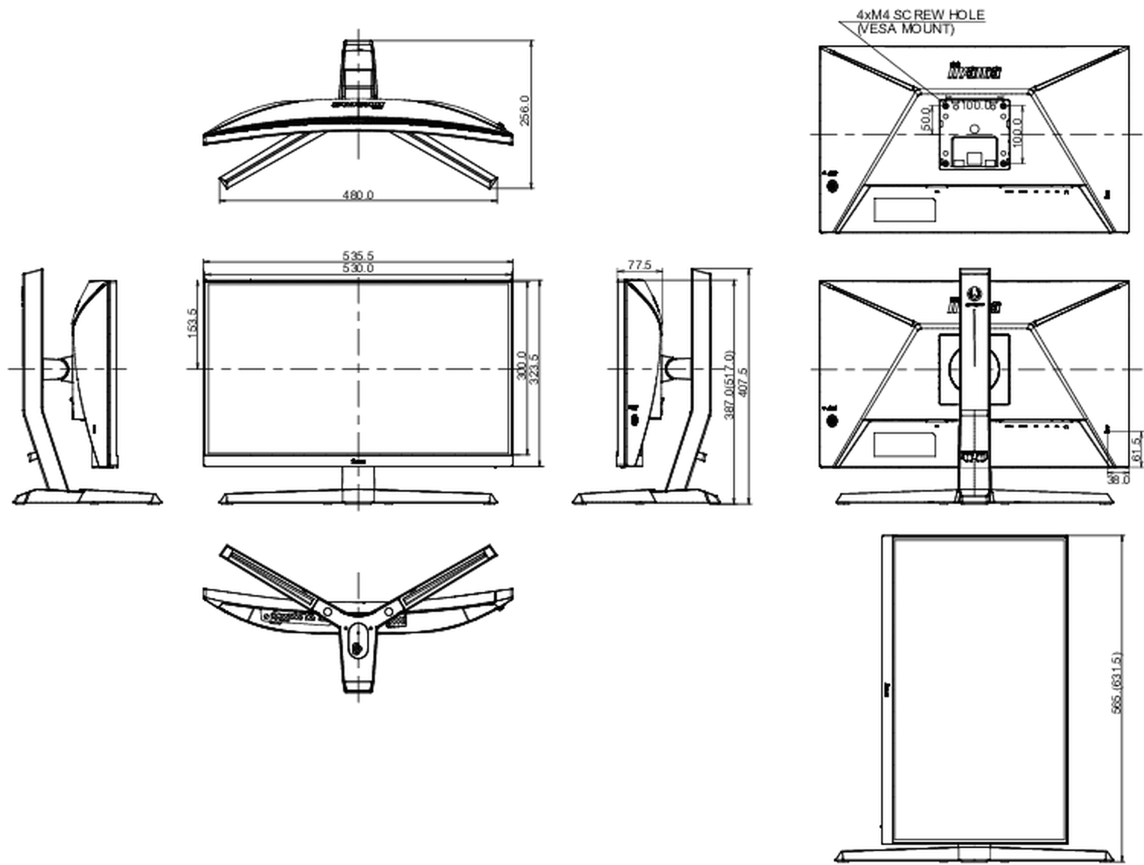

04 MECCANICA

Regolazione posizione display	altezza, tilt
Regolazione altezza	130mm

Angolo di inclinazione 18° alto; 5° giù

Montaggio VESA 100 x 100mm

Passaggio cavi si

05 ACCESSORI INCLUSI

Cavo di alimentazione, USB, DP

Classe efficienza energetica (Regulation (EU) 2017/1369) F

REACH SVHC sopra 0.1%: Piombo

08 DIMENSIONI / PESO

Prodotti dimensioni L x H x P 535.5 x 387 (517) x 256mm

Box dimensioni L x H x P 694 x 506 x 221mm

Peso (netto) 4.8kg

Peso (lordo) 6.8kg

EAN code 4948570118144

Tutti i marchi e i marchi registrati citati. E & O E. Specifiche soggette a modifiche senza preavviso. Tutti i display LCD è conforme alla norma ISO-9241-307:2008 in connessione con difetti dei pixel.