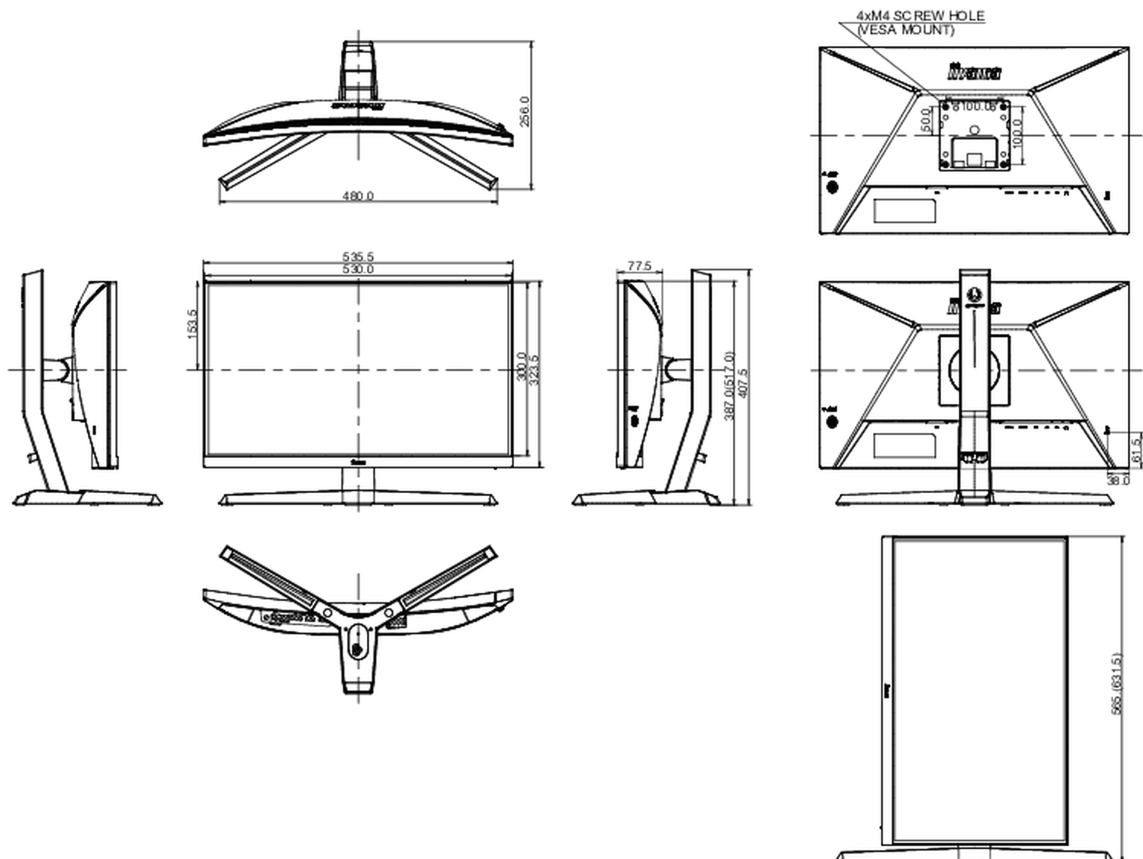

## 08 DIMENSIONS / POIDS

Dimensions produit L x H x P	535.5 x 387 (517) x 256mm
Dimensions de la boîte L x H x P	694 x 506 x 221mm
Poids (sans boîte)	4.8kg
Poids (avec boîte)	6.8kg
Code EAN	4948570118144