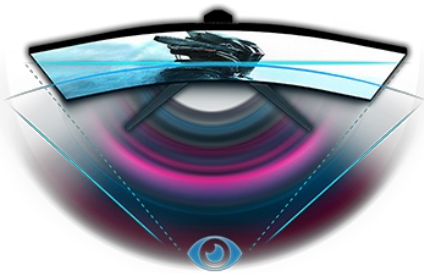

### Sumérgete en el juego con el GB2466HSU curvo con frecuencia de actualización de 165Hz

Ofreciendo una experiencia de visualización excepcional, el panel VA curvo 1500R con frecuencia de actualización de 165Hz, MPRT de 1ms y la resolución de 1920x1080 garantizan una calidad de imagen excelente.

La capacidad de personalizar la configuración de la pantalla utilizando los modos de juego predefinidos y personalizados junto con la función Black Tuner le brinda un control total sobre las escenas oscuras y asegura que los detalles siempre sean claramente visibles. Gracias al soporte ajustable en altura, puede ajustar fácilmente la posición de la pantalla según sus preferencias para garantizar la comodidad durante las sesiones de juego maratonianas.

**DISEÑO CURVO 1500R**

Inspirada en la curva del ojo humano, la curvatura 1500R de la pantalla garantiza una experiencia de visualización realista y cómoda que te permite sumergirte realmente en el juego.

## 01 CARACTERÍSTICAS DE LA PANTALLA

Diagonal	23.6", 60cm
Pantalla	VA LED, acabado mate
Curvo	1500R
Resolución nativa	1920 x 1080 @165Hz (2.1 megapixel Full HD)
Resolucion nativa	165Hz
Relación de aspecto	16:9
Brillo	250 cd/m <sup>2</sup>
Contraste estático	3000:1
Contraste avanzado	80M:1
Tiempo de respuesta (MPRT)	1ms
Área de visualización	horizontal/vertical: 178°/178°, derecho/izquierdo: 89°/89°, arriba/abajo: 89°/89°
Soporte de Color	16.7mln
Sincronización horizontal	30 - 184kHz
Área de visualización h x v	521.39 x 293.28mm, 20.5 x 11.5"
Pixel pitch	0.271mm
Colour	mate, negro