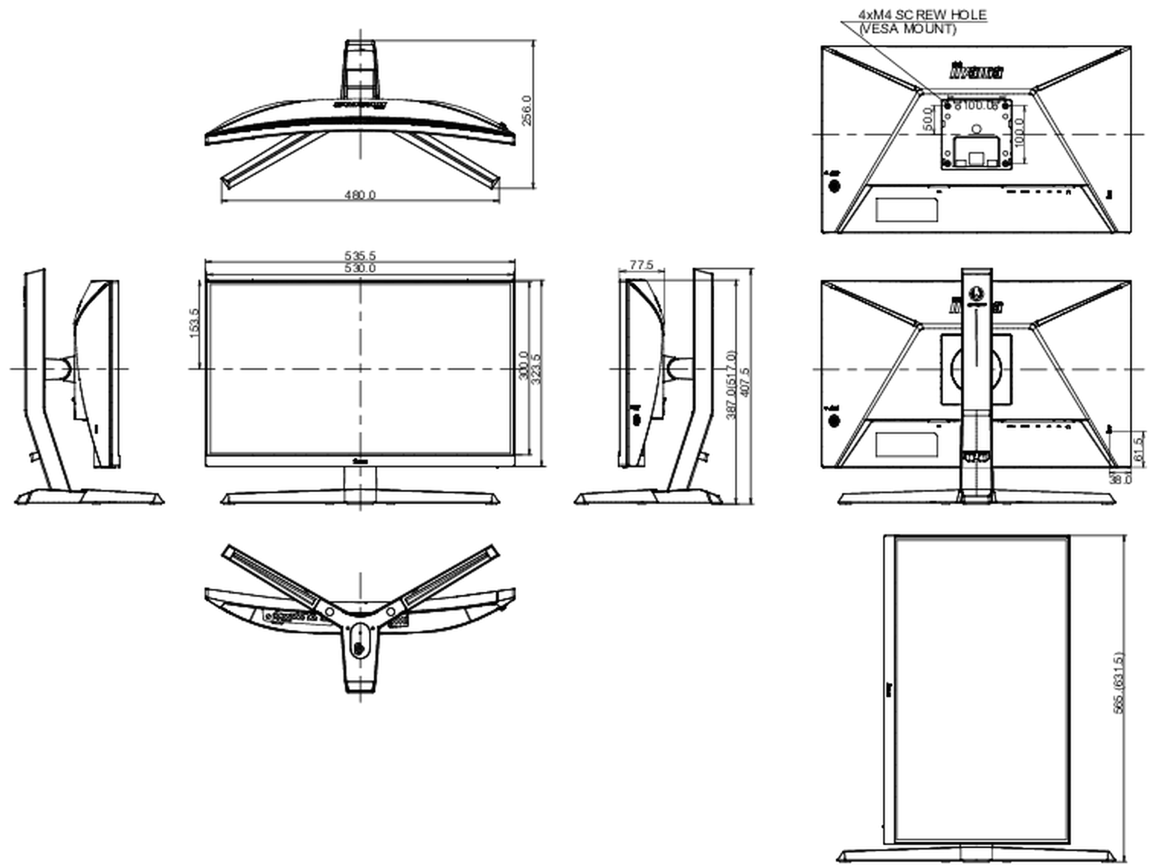

## 04 ASPECTOS MECÁNICOS

Soporte de altura regulable	altura, inclinación
Ajuste de altura	130mm
Ángulo de inclinación	18° arriba; 5° abajo

<b>Montaje VESA</b>	100 x 100mm
<b>Sistema de gestión de cables</b>	si

## 08 DIMENSIONES / PESO

<b>Producto dimensiones W x H x D</b>	535.5 x 387 (517) x 256mm
<b>Dimensiones de la caja (ancho x alto x fondo)</b>	694 x 506 x 221mm
<b>Peso (sin caja)</b>	4.8kg
<b>Peso (con caja)</b>	6.8kg
<b>Código EAN</b>	4948570118144