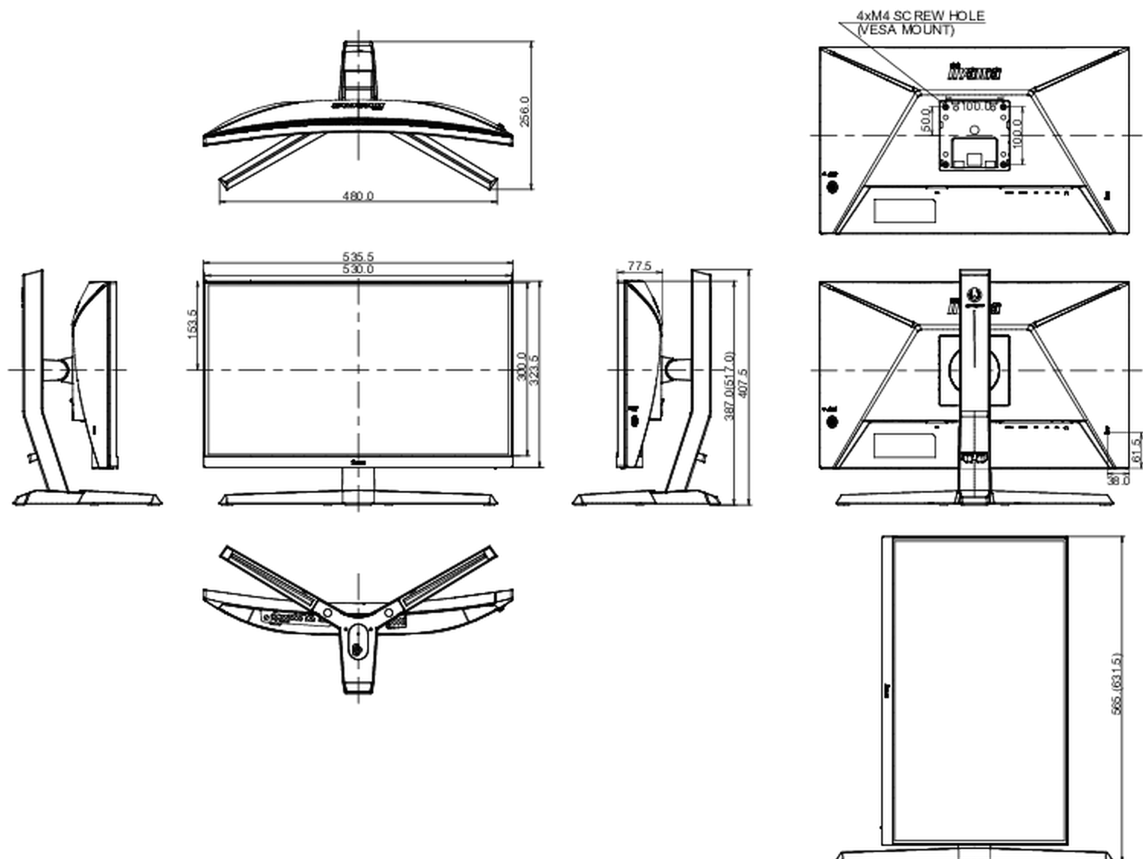

05 ENTHALTENES ZUBEHÖR

Kabel

Netz, USB, DP

Sonstiges

Leitfaden zur Inbetriebnahme, Sicherheits-Hinweise

06 STROMVERWALTUNG

Netzteil

intern

Stromversorgung

AC AC - 100V, 240V, 50Hz

Leistungsaufnahme

22W typisch, 0.5W Standby, 0.3W ausgeschaltet

07 LEISTUNG

Vorschriften

CE, TÜV-Bauart, EAC, RoHS support, ErP, WEEE, REACH

Energieeffizienzklasse (Regulation (EU) 2017/1369)

F

REACH SVHC

über 0.1% Blei enthalten

08 ABMESSUNGEN / GEWICHT

Produktabmessungen B x H x T

535.5 x 387 (517) x 256mm

Verpackungsabmessungen B x H x T

694 x 506 x 221mm

Gewicht (ohne Verpackung)

4.8kg

Gewicht (inkl. Verpackung)

6.8kg

EAN code

4948570118144