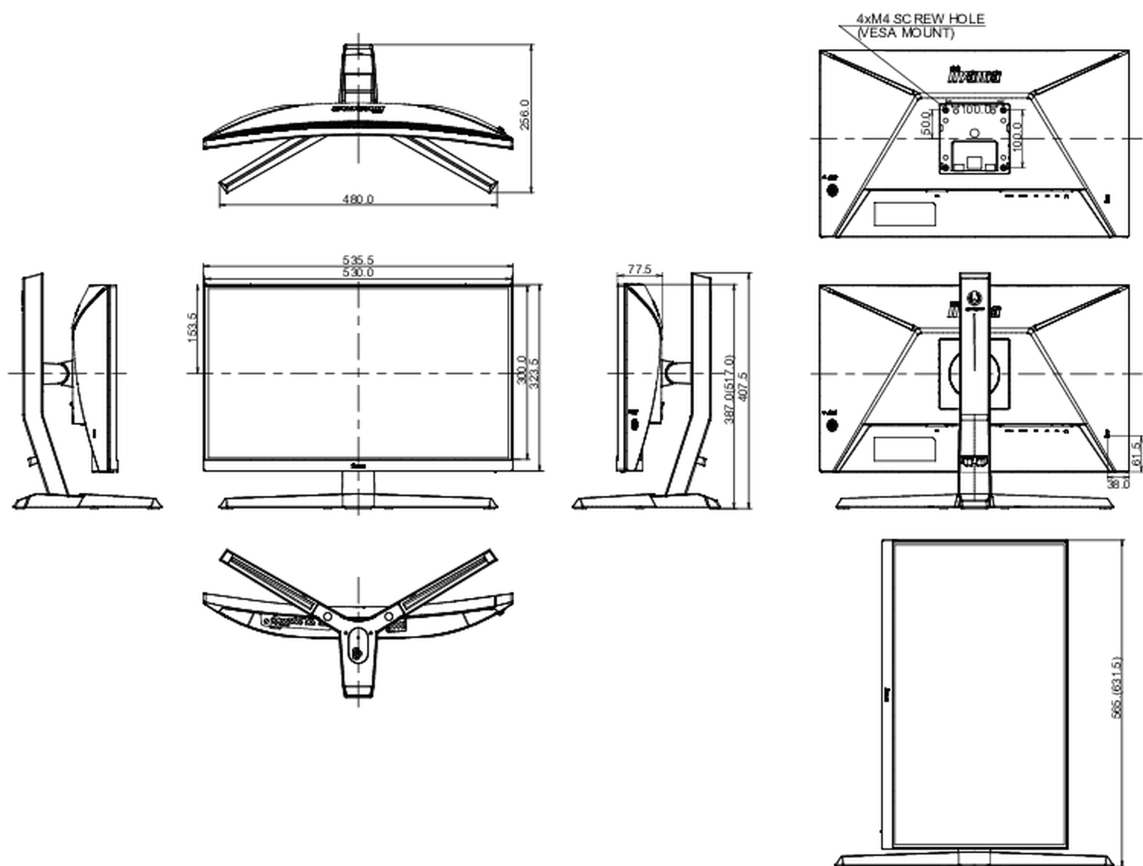

## 08 РАЗМЕР / ВЕС

Размер продукта Ш x В x Г	535.5 x 387 (517) x 256мм
Размер коробки Ш x В x Г	694 x 506 x 221мм
Вес (без упаковки)	4.8кг
Вес (с упаковкой)	6.8кг
EAN код	4948570118144

*Спецификации могут быть изменены без уведомления. Все LCD мониторы соответствуют стандарту ISO-9241-307:2008 по политике битых пикселей.*