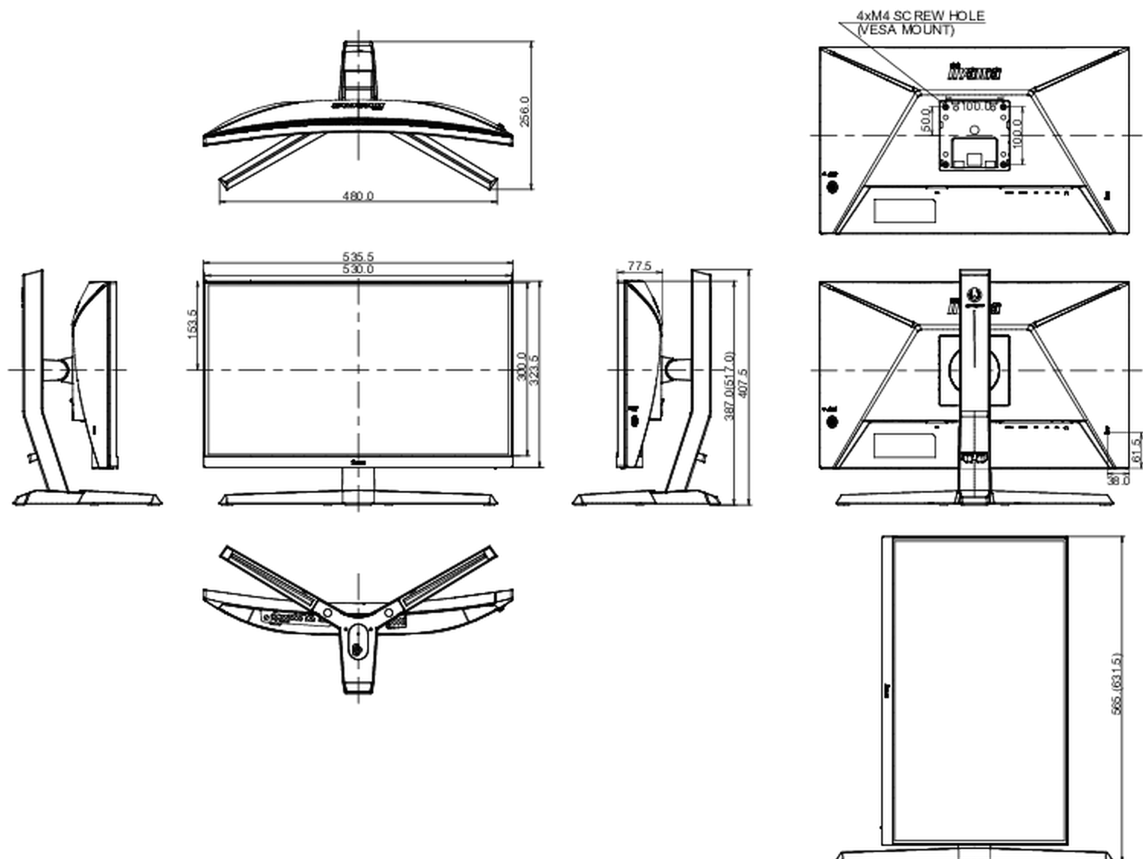

05 INBEGREPEN ACCESSOIRES

Kabels

Stroom, USB, DP

Overige

Quick guide handleiding, veiligheidsinstructies

06 POWER-MANAGEMENT

Voeding

intern

Stroomvoorziening

AC AC - 100V, 240V, 50Hz

Energieverbruik

22W typisch, 0.5W stand by, 0.3W uit modus

07 DUURZAAMHEID

Richtlijnen

CE, TÜV-Bauart, EAC, RoHS support, ErP, WEEE, REACH

Energie efficiëntie klasse (Regulation (EU) 2017/1369)

F

REACH SVHC

meer dan 0.1%: Lood

08 AFMETINGEN / GEWICHT

Product afmetingen B x H x D

535.5 x 387 (517) x 256mm

Doos afmetingen B x H x D

694 x 506 x 221mm

Gewicht (zonder doos)

4.8kg

Gewicht (inclusief doos)

6.8kg

EAN code

4948570118144