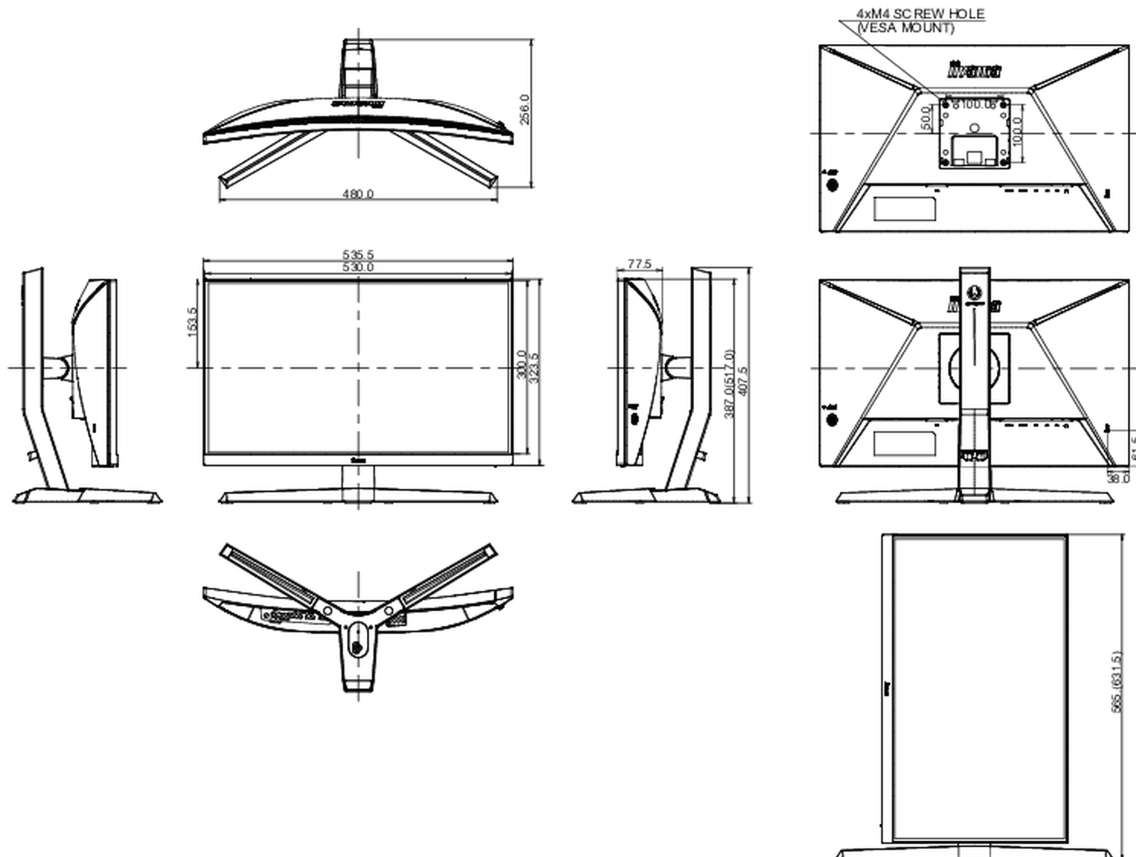

## 08 DIMENSIONS / POIDS

Dimensions produit L x H x P	535.5 x 387 (517) x 256mm
Dimensions de la boîte L x H x P	694 x 506 x 221mm
Poids (sans boîte)	4.8kg
Poids (avec boîte)	6.8kg
Code EAN	4948570118144