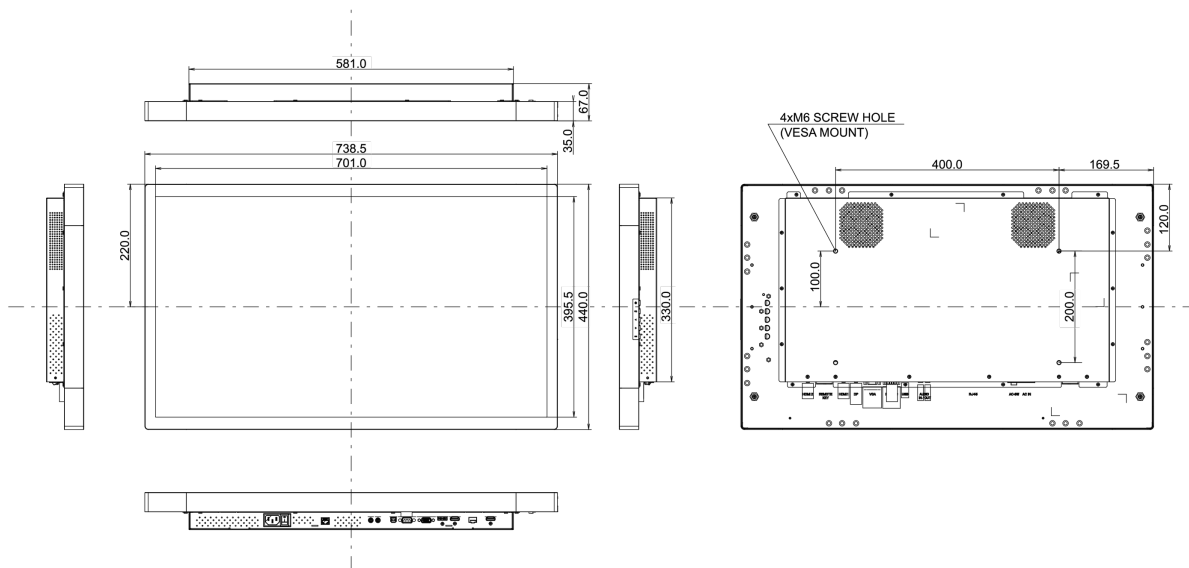

## 10 РАЗМЕР / ВЕС

Размер продукта Ш x В x Г	738.7 x 439,9 x x 67мм
Размер коробки Ш x В x Г	187 x 590 x 900мм
Вес (без упаковки)	13.4кг
Вес (с упаковкой)	17.2кг
EAN код	4948570118021

*Все товарные знаки и торговые марки являются собственностью их владельцев и они защищены. Ошибки и изменения допускаются. Спецификации могут быть изменены без уведомления. Все LCD мониторы соответствуют стандарту ISO-9241-307:2008 по политике битых пикселей.*