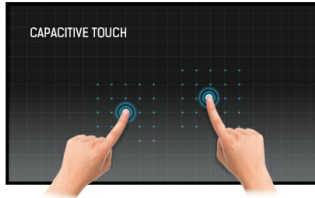

### 32" 12pt Open Frame PCAP interactive large format display

Монитор FullHD (1920x1080) TF3239MSC Open Frame с тонкими рамками - идеальное решение для систем отображения в интерактивных витринах, учебных заведениях, киосках и точках продаж в магазинах. Проекционно-емкостная сенсорная технология (PCAP) с 12 точками касания обеспечивает плавный и точный отклик на касание. Благодаря технологии "Touch-through Glass" стеклянные поверхности можно превратить в сенсорные экраны. Его можно установить в альбомной, портретной ориентации либо экраном вверх для максимальной гибкости и доступности. Светодиодная матрица AMVA3 обеспечивает исключительную цветопередачу, высокую контрастность и широкие углы обзора. Благодаря металлическому корпусу со стеклом, выдерживающим удар падающим полукилограммовым стальным шаром в соответствии с ГОСТ IEC 60950-1-2011, устойчивым к царапинам и безрамочному дизайну, этот дисплей может быть установлен в самых сложных условиях и встраиваться в различные инсталляции благодаря монтажным отверстиям на боковой стороне корпуса с открытой рамкой. Для простоты интеграции TF3239MSC может быть оснащен дополнительными внешними монтажными кронштейнами ([OMK4-3](#)), что делает его идеальным решением для интеграторов киосков и розничной торговли.

### Ёмкостная сенсорная технология

Эта технология базируется на использовании сенсорной сетки из тончайших проводников, наклеенных на стеклянную поверхность панели. Прикосновение распознается по изменению электрических характеристик сенсорной сетки, когда пользователь касается пальцем стекла. Благодаря использованию стеклянной поверхности, такие дисплеи отличаются повышенной износостойкостью: даже царапины на экране не оказывают заметного влияния на его сенсорную функциональность. Технология обеспечивает отличное качество изображения и допускает управление не только с помощью пальцев (также в тонких резиновых перчатках), но и магнитной авторучкой.