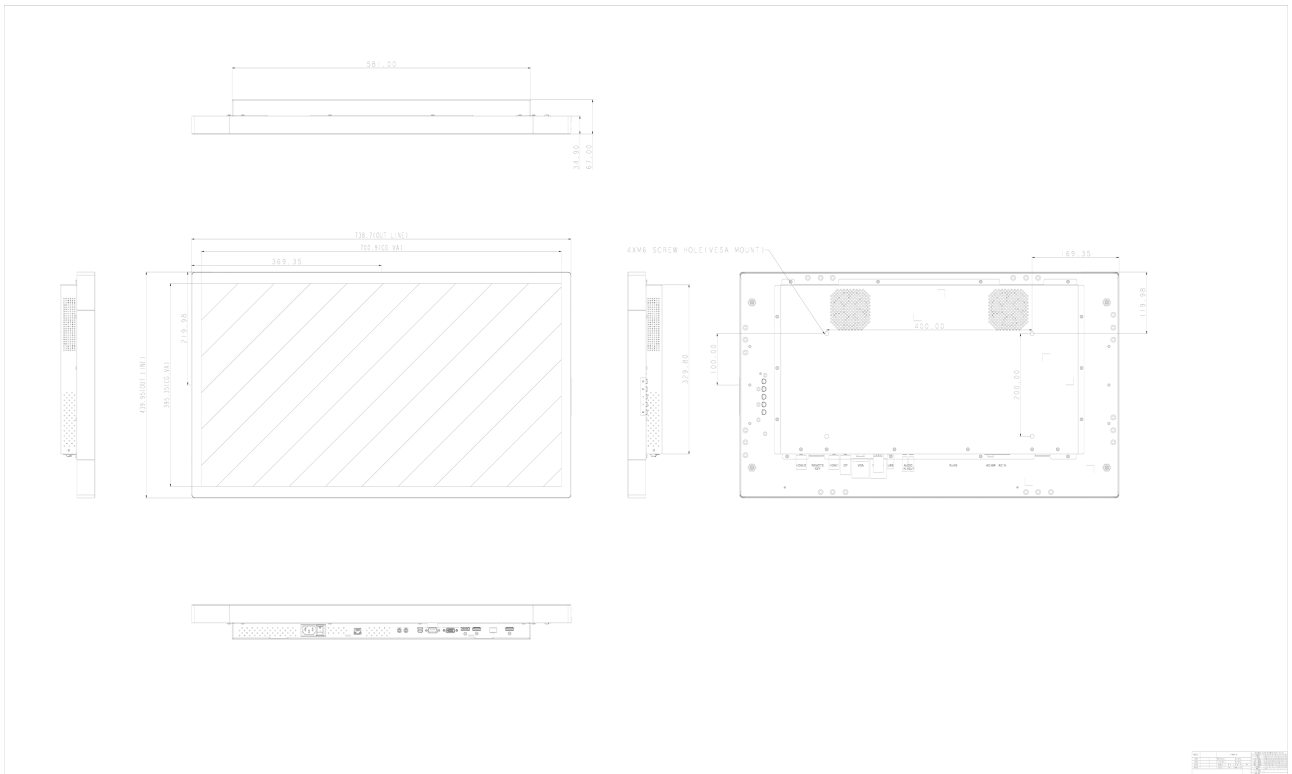

09 ODRŽIVOST

Propisi	CE, EAC, RoHS podrška, ErP, WEEE, cULus, REACH, UKCA
Klasa energetske efikasnosti (Regulation (EU) 2017/1369)	G
Ostalo	REACH SVHC iznad 0.1%: Olovo

10 DIMENZIJE / TEŽINA

Dimenzije proizvoda Š x V x D	738.7 x 439,9 x x 67mm
Dimenzije kutije Š x V x D	187 x 590 x 900mm
Težina (bez kutije)	13.4kg
Težina (sa kutijom)	17.2kg