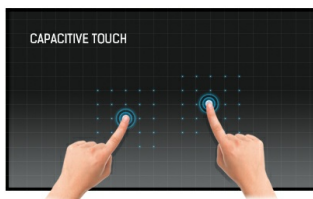

32-inch 12-punts open frame touch monitor met touch through-glass technologie

De Full HD (1920x1080) TF3239MSC Open Frame-monitor met smalle randen is de ideale display-oplossing voor interactieve etalages, het onderwijs, kiosken en in-store winkelcommunicatie. De 12-punts Projective Capacitive (PCAP) Touch-technologie zorgt voor een naadloze en nauwkeurige touch-reactie. Dankzij de touch-through-glass technologie is het mogelijk om glazen oppervlakken om te toveren in touchscreens. Het kan landscape, portrait en face-up worden geïnstalleerd voor maximale flexibiliteit en toegankelijkheid.

Touch technology - Capacitive

Deze technologie functioneert met een glasplaat voorzien van een sensor-matrix. Het geheel is geïntegreerd in het LCD-paneel. Een aanraking wordt waargenomen doordat uw vinger (met of zonder handschoen) een minuscuul elektrisch signaal afgeeft aan deze sensor-matrix als u het glas aanraakt. Deze extra glaslaag maakt deze techniek uiterst duurzaam en betrouwbaar. Het systeem blijft zelfs werken als het glas is ingekrast. Het biedt ultieme beeldkwaliteit en wordt aangestuurd door een vinger (ook in latex handschoenen) of een speciale stylus.