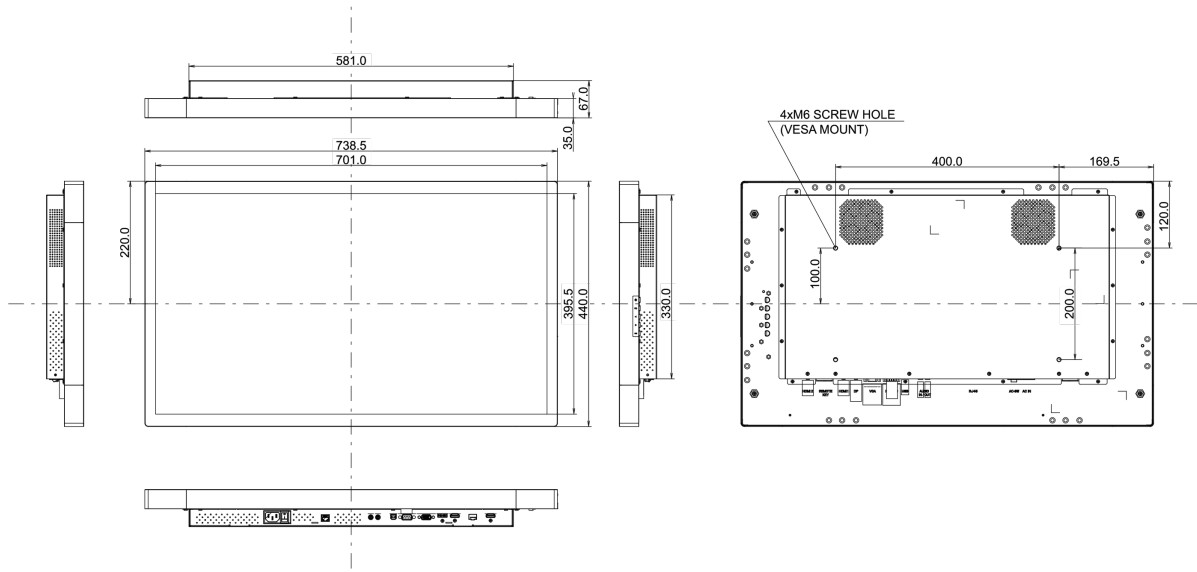

10 AFMETINGEN / GEWICHT

Product afmetingen B x H x D	738.7 x 439,9 x 67mm
Doos afmetingen B x H x D	187 x 590 x 900mm
Gewicht (zonder doos)	13.4kg
Gewicht (inclusief doos)	17.2kg
EAN code	4948570118021