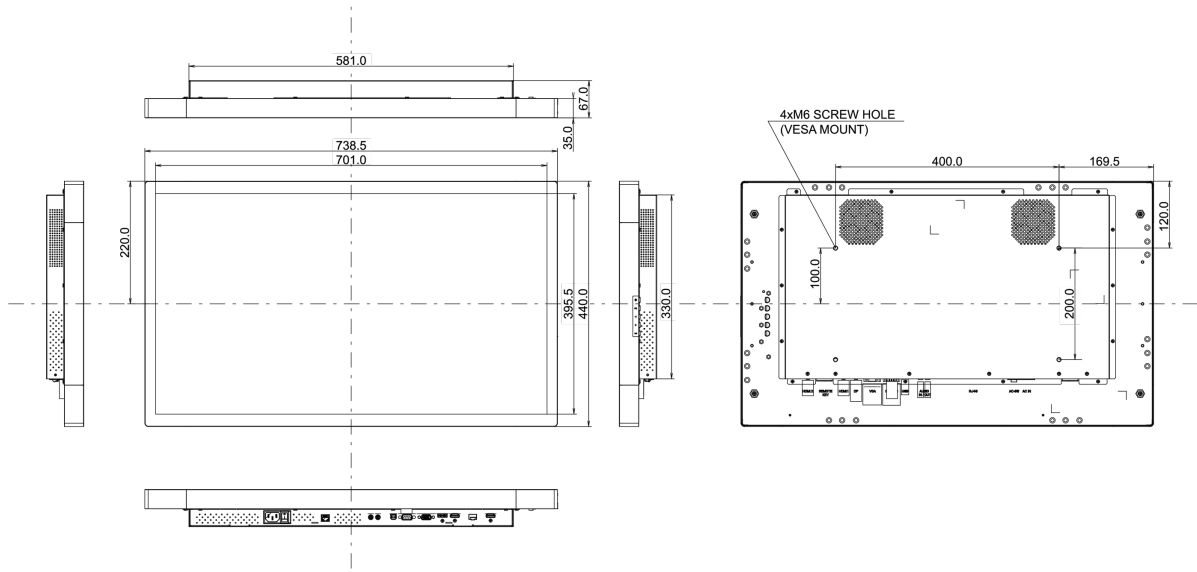

## 01 KIJELZŐ JELLEMZŐI

Dizájn	Széltől szélig érő üveg, Open Frame
Átló	31.5", 80cm
Panel	AMVA3 LED, Anti-glare coated glass
Natív felbontás	1920 x 1080 @60Hz (2.1 megapixel Full HD)
Képarány	16:9
Fényerő	500 cd/m <sup>2</sup>
Fényáteresztés	84%
Statikus kontraszt	3000:1
Válaszidő (GTG)	8ms
Látótér	horizontális/vertikális: 178°/178°, jobb/bal: 89°/89°, fel/le: 89°/89°
Szín támogatás	16.7mln 8bit
Horizontális szinkronizálás	30 - 83kHz
Látható terület Sz x M	698.4 x 392.8mm, 27.5 x 15.5"
Pixel magasság	0.3637mm
Káva színe és felülete	fekete, matt
Ajánlott használat	kereskedelem, oktatás

## 10 MÉRETEK / SÚLY

Termék méretei Sz x H x M	738.7 x 439,9 x x 67mm
Doboz mértéi Sz x H x M	187 x 590 x 900mm
Súly (doboz nélkül)	13.4kg
Súly (dobozzal)	17.2kg
EAN kód	4948570118021

All trademarks and registered trademarks acknowledged. E & O E. Specification subject to change without notice. All LCD's comply with ISO-9241-307:2008 in connection with pixel defects.