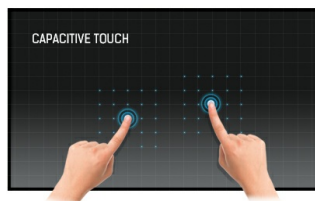

32-inch 12-punts open frame touch monitor met touch through-glass technologie

De Full HD (1920x1080) TF3239MSC Open Frame-monitor met smalle randen is de ideale display-oplossing voor interactieve etalages, het onderwijs, kiosken en in-store winkelcommunicatie. De 12-punts Projective Capacitive (PCAP) Touch-technologie zorgt voor een naadloze en nauwkeurige touch-reactie. Dankzij de touch-through-glass technologie is het mogelijk om glazen oppervlakken om te toveren in touchscreens. Het kan landscape, portrait en face-up worden geïnstalleerd voor maximale flexibiliteit en toegankelijkheid.

Touch technology - Capacitive

Deze technologie functioneert met een glasplaat voorzien van een sensor-matrix. Het geheel is geïntegreerd in het LCD-paneel. Een aanraking wordt waargenomen doordat uw vinger (met of zonder handschoen) een minuscuul elektrisch signaal afgeeft aan deze sensor-matrix als u het glas aanraakt. Deze extra glaslaag maakt deze techniek uiterst duurzaam en betrouwbaar. Het systeem blijft zelfs werken als het glas is ingekrast. Het biedt ultieme beeldkwaliteit en wordt aangestuurd door een vinger (ook in latex handschoenen) of een speciale stylus.