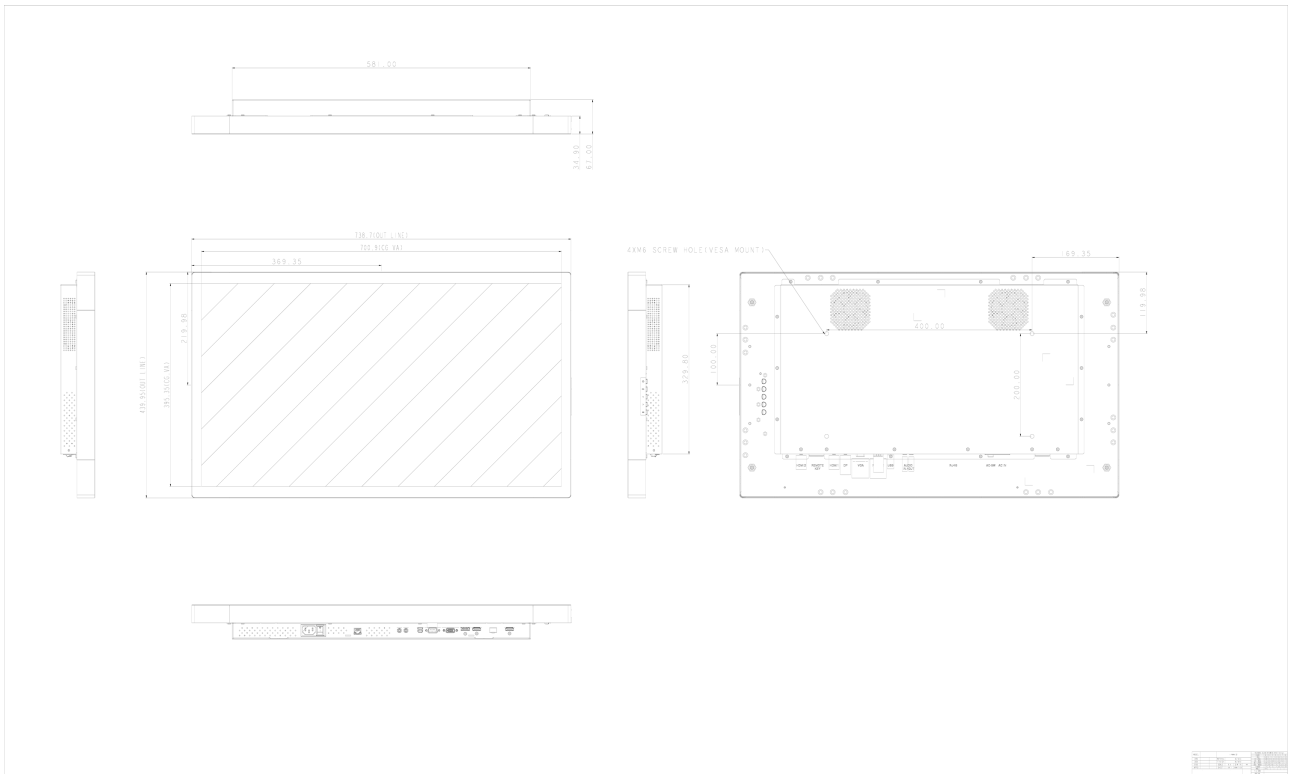

## 10 AFMETINGEN / GEWICHT

Product afmetingen B x H x D	738.7 x 439,9 x 67mm
Doos afmetingen B x H x D	187 x 590 x 900mm
Gewicht (zonder doos)	13.4kg
Gewicht (inclusief doos)	17.2kg

*Alle handelsmerken zijn geregistreerd. Gegevens onder voorbehoud van zetfouten. Specificaties kunnen vooraf en zonder opgaaf van reden gewijzigd worden. Alle LCD-panelen vallen onder ISO-9241-307:2008 inzake pixelfouten.*