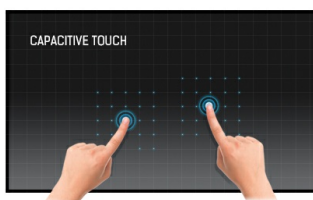

### 32-inch 12-punts open frame touch monitor met touch through-glass technologie

De Full HD (1920x1080) TF3239MSC Open Frame-monitor met smalle randen is de ideale display-oplossing voor interactieve etalages, het onderwijs, kiosken en in-store winkelcommunicatie. De 12-punts Projective Capacitive (PCAP) Touch-technologie zorgt voor een naadloze en nauwkeurige touch-reactie. Dankzij de touch-through-glass technologie is het mogelijk om glazen oppervlakken om te toveren in touchscreens. Het kan landscape, portrait en face-up worden geïnstalleerd voor maximale flexibiliteit en toegankelijkheid.

#### Touch technology - Capacitive

Deze technologie functioneert met een glasplaat voorzien van een sensor-matrix. Het geheel is geïntegreerd in het LCD-paneel. Een aanraking wordt waargenomen doordat uw vinger (met of zonder handschoen) een minuscuul elektrisch signaal afgeeft aan deze sensor-matrix als u het glas aanraakt. Deze extra glaslaag maakt deze techniek uiterst duurzaam en betrouwbaar. Het systeem blijft zelfs werken als het glas is ingekrast. Het biedt ultieme beeldkwaliteit en wordt aangestuurd door een vinger (ook in latex handschoenen) of een speciale stylus.