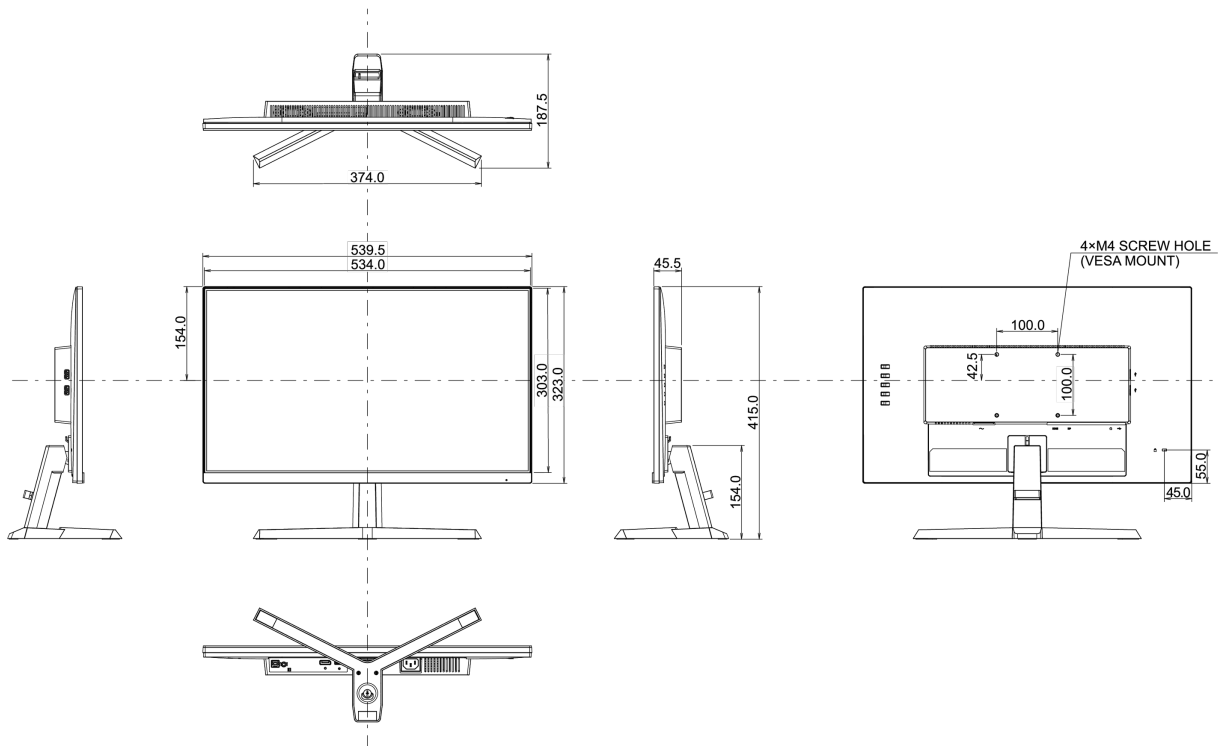

Kábelek

áramellátás, USB, HDMI, DP

Egyéb

gyors üzembe helyezési útmutató, biztonsági útmutató

06 ENERGIAGAZDÁLKODÁS

Tápegység

belső

Áramellátás

AC 100 - 240V, 50/60Hz

Energiafogyasztás

20W jellemző, 0.5W készenlét, 0.3W kikapcsolva

Áramfogyasztás

0.5W készenlét

07 FENNTARTHATÓSÁG

Előírások

CE, TÜV-Bauart, EAC, PSE, RoHS támogatás, ErP, WEEE, VCCI, HATÓTÁVOLSÁG

Energhatékonyági osztály ((EU) 2017/1369 rendelet)

E

REACH SVHC

0,1% felett: Vezet

08 MÉRETEK / SÚLY

Termék méretei Sz x H x M

539.5 x 415 x 187.5mm

Doboz méretei Sz x H x M

610 x 413 x 146mm

Súly (doboz nélkül)

3.2kg

Súly (dobozsal)

4.8kg

EAN kód

4948570117727