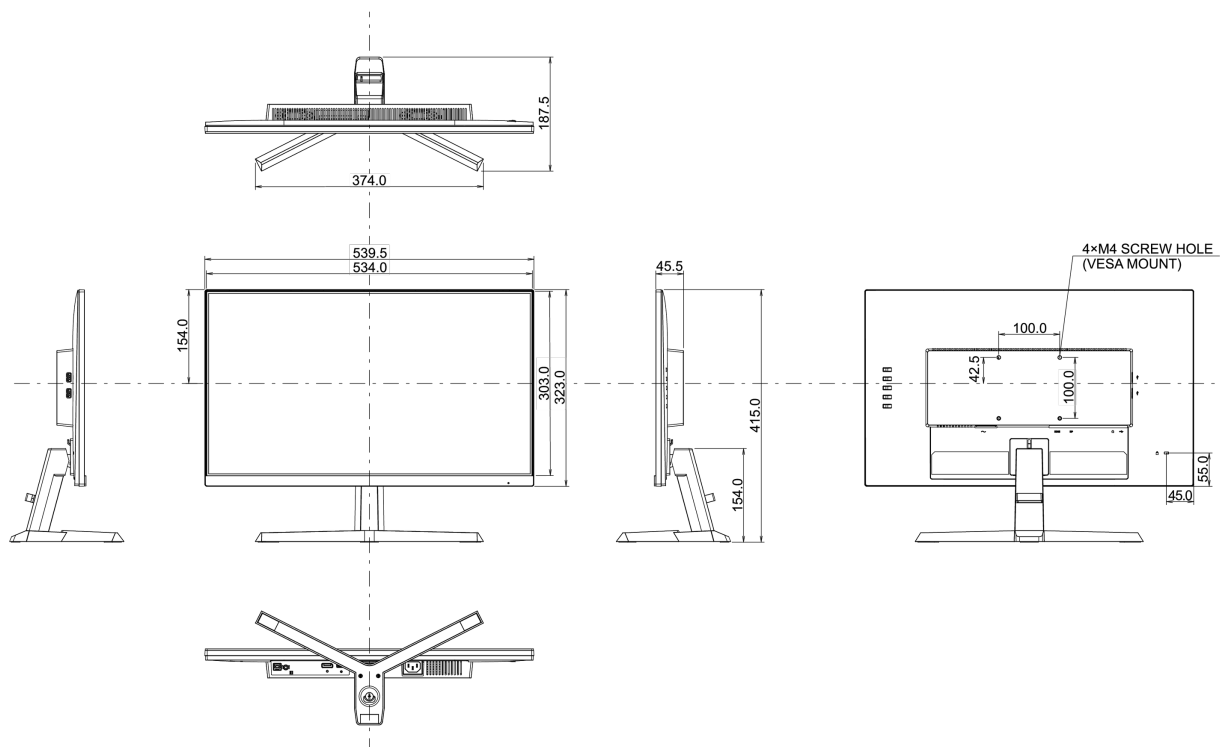

04 ASPECTOS MECÁNICOS

Soporte de altura regulable	inclinación
Ángulo de inclinación	21.5° arriba; 3.5° abajo
Montaje VESA	100 x 100mm
Sistema de gestión de cables	si

05 ACCESSORIES INCLUDED

Cable	de alimentación, USB, HDMI, DP
Otro	guía de inicio rápido, guía de seguridad

08 DIMENSIONES / PESO

Producto dimensiones W x H x D	539.5 x 415 x 187.5mm
Dimensiones de la caja (ancho x alto x fondo)	610 x 413 x 146mm
Peso (sin caja)	3.2kg
Peso (con caja)	4.8kg
Código EAN	4948570117727