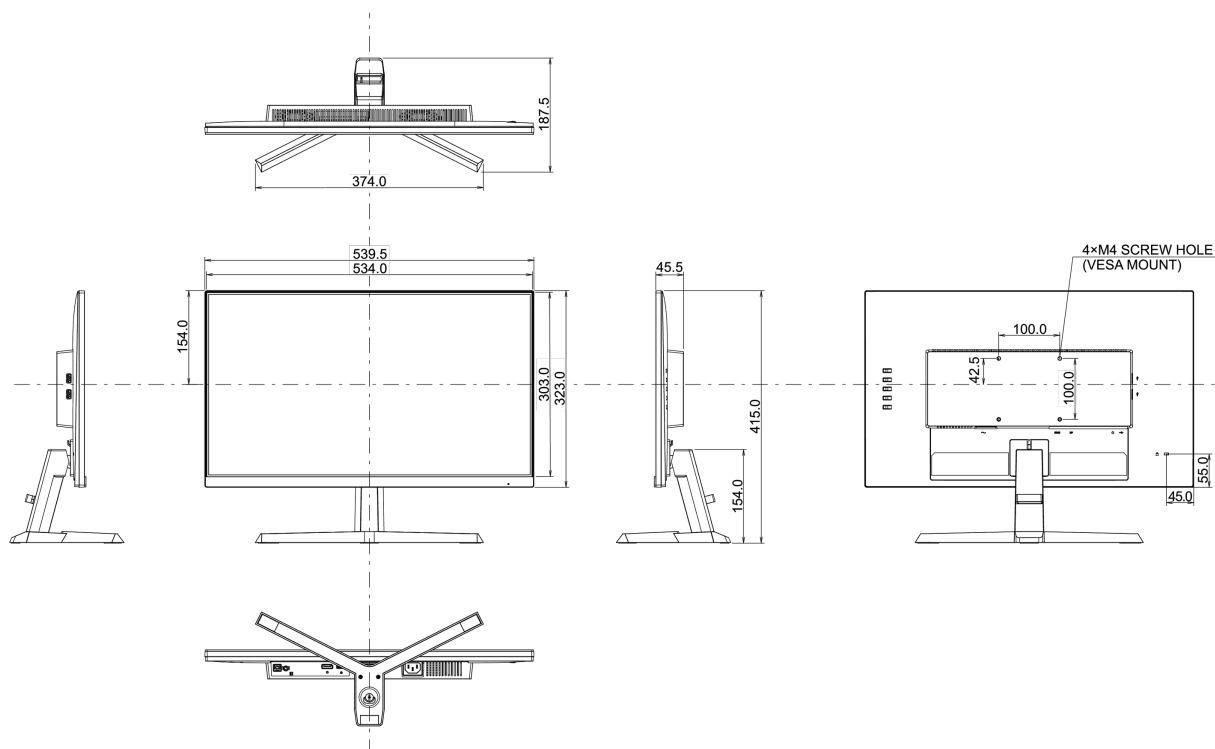

Kabely

napájecí, USB, HDMI, DP

Ostatní

uživatelský manuál, instrukce bezpečnosti

06 POWER-MANAGEMENT

Napájecí zdroj:

interní

Napájení

AC 100 - 240V, 50/60Hz

Odběr energie:

20W typisch, 0.5W odpočinek, 0.3W vypnutý

07 UDRŽITELNOST

Předpisy

CE, TÜV-Bauart, EAC, PSE, RoHS support, ErP, WEEE, VCCI, REACH

Energetická třída (Regulation (EU) 2017/1369)

E

REACH SVHC

nad 0.1% olova

08 ROZMĚRY / HMOTNOST

Rozměry výrobku Š x V x D

539.5 x 415 x 187.5mm

Rozměry balení Š x V x D

610 x 413 x 146mm

Váha (bez balení)

3.2kg

Váha (s balením)

4.8kg

EAN code

4948570117727

Všechny ochranné známky jsou registrovány a chráněny. Vyhrazené právo na změny. Veškeré ploché panely LCD splňují normu ISO-9241-307:2008 v oblasti počtu vadných pixelů.